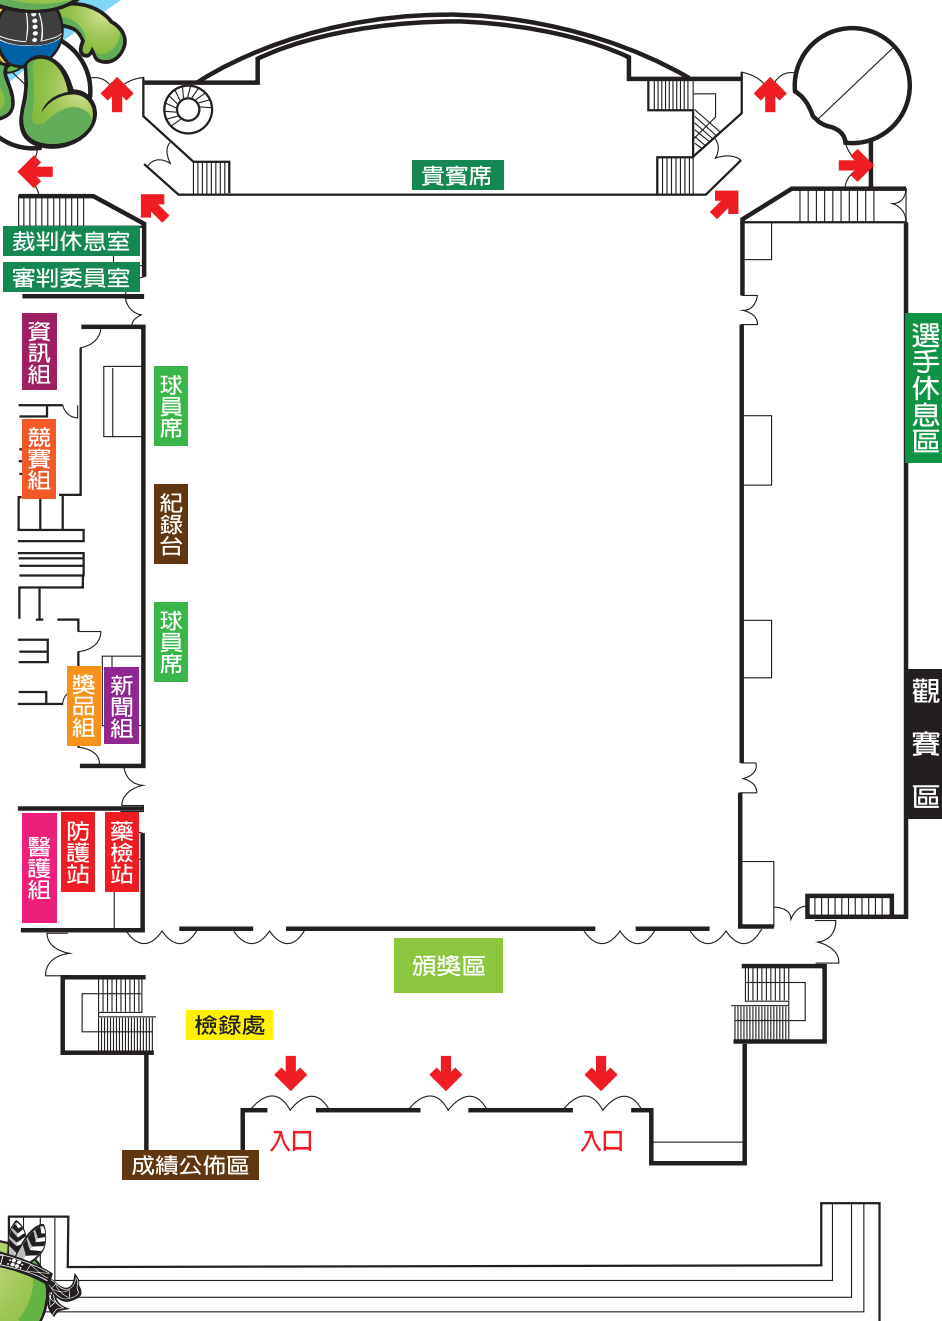

# 女子足球

公園路

競賽場館資訊

# 桌球

競賽項目 | 拳擊

競賽場地 ▶ 黎明國小

(宜蘭市校舍路1號)

路線指引▶

國國道5號→宜蘭交流道出口下交流道→往南縣191甲線朝東港路/台7線行駛→右轉東港路/台7線→左轉校舍路→左轉陽明二路→目的地於左邊

停車場▶

校內約有58個停車位,若不足可停至校舍路全聯旁停車場。