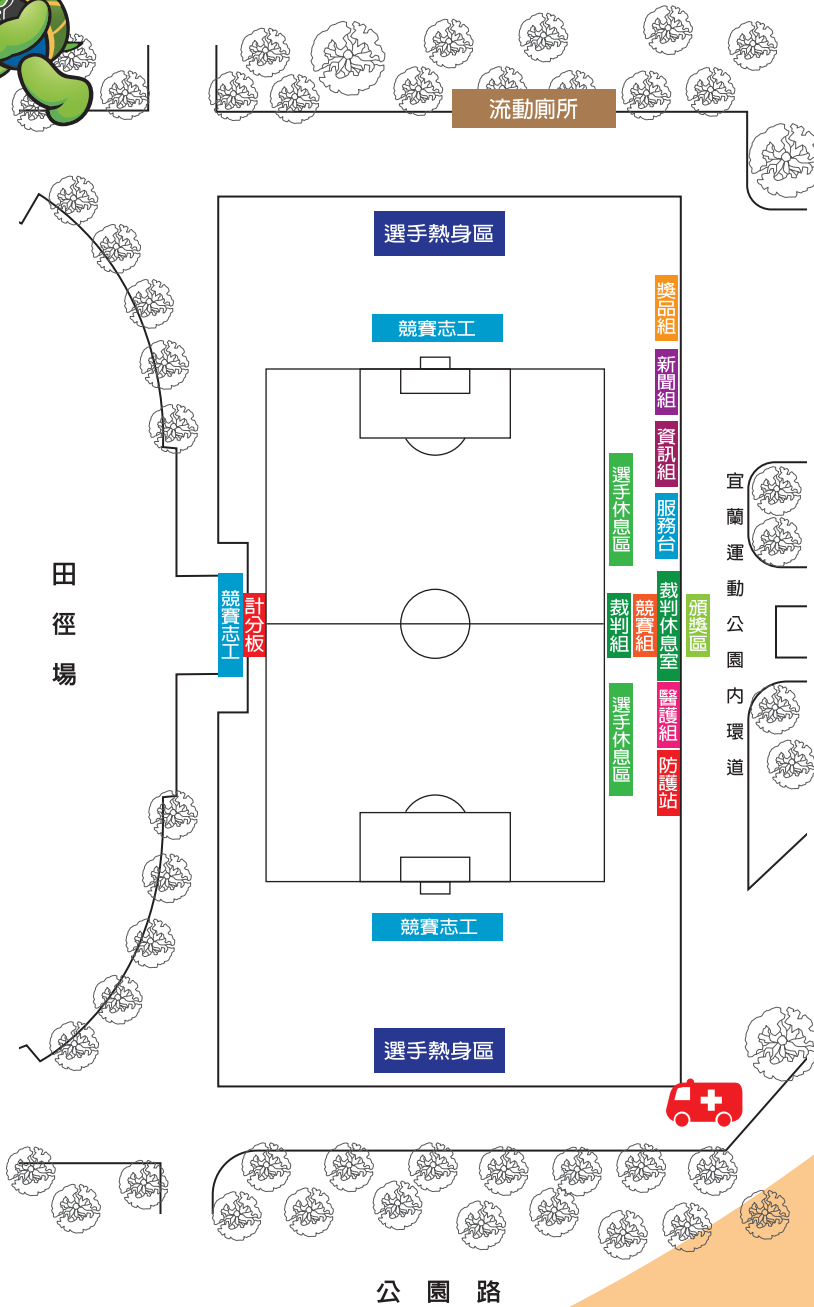

# 宜蘭運動公園 馬拉松

競賽場館資訊

宜蘭運動公園

# 女子足球

公園路

競賽場館資訊

# 桌球

競賽項目 | 拳擊

競賽場地 ▶ 黎明國小

(宜蘭市校舍路1號)

路線指引▶

國國道5號→宜蘭交流道出口下交流道→往南縣191甲線朝東港路/台7線行駛→右轉東港路/台7線→左轉校舍路→左轉陽明二路→目的地於左邊

停車場▶

校內約有58個停車位,若不足可停至校舍路全聯旁停車場。