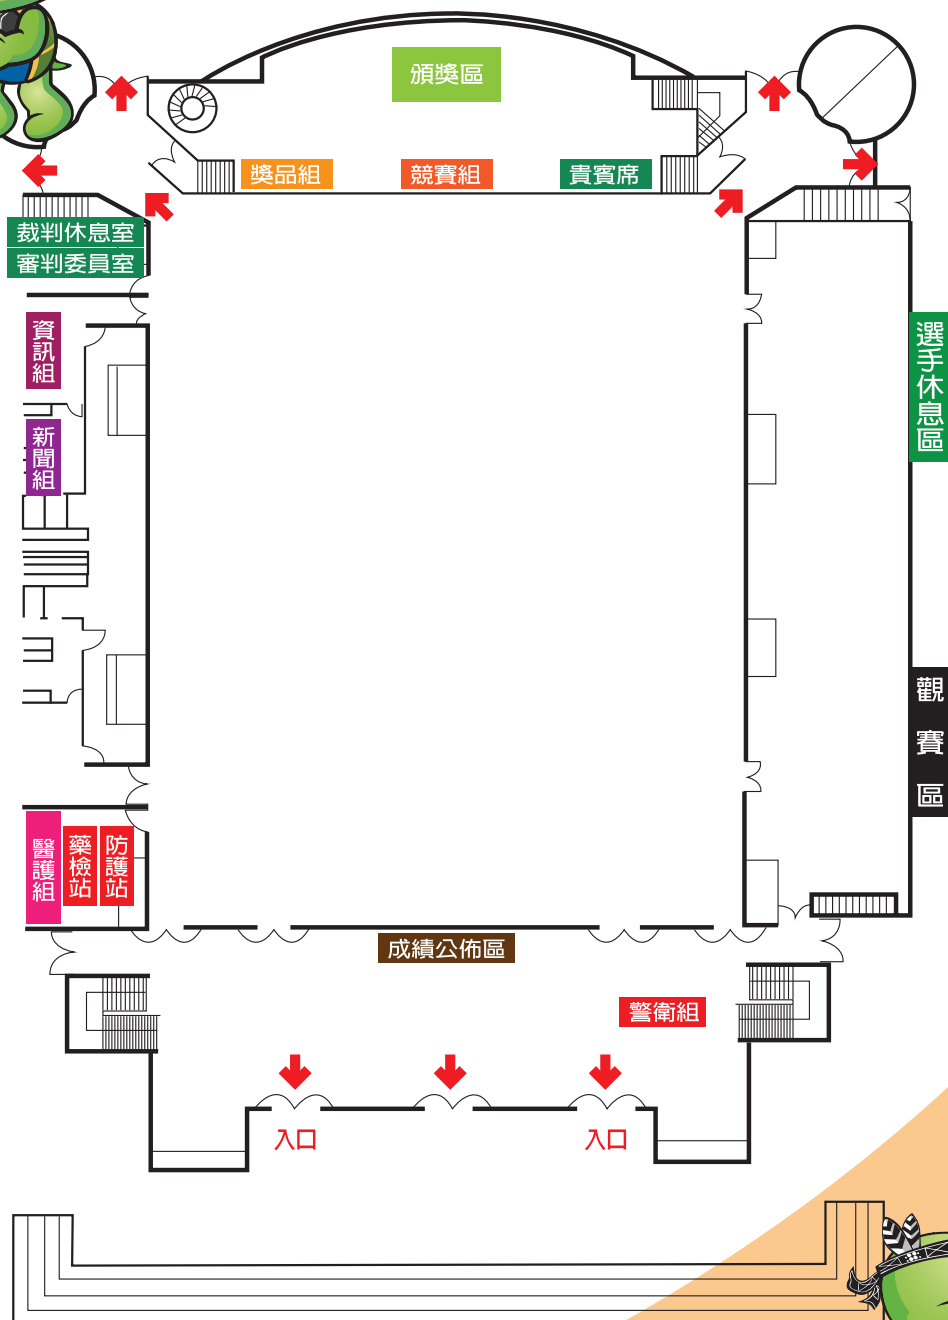

# 女子足球

公園路

競賽場館資訊

# 桌球

競賽項目 | 拳擊

競賽場地 ▶ 黎明國小

(宜蘭市校舍路1號)

路線指引▶

國國道5號→宜蘭交流道出口下交流道→往南縣191甲線朝東港路/台7線行駛→右轉東港路/台7線→左轉校舍路→左轉陽明二路→目的地於左邊

停車場▶

校內約有58個停車位,若不足可停至校舍路全聯旁停車場。