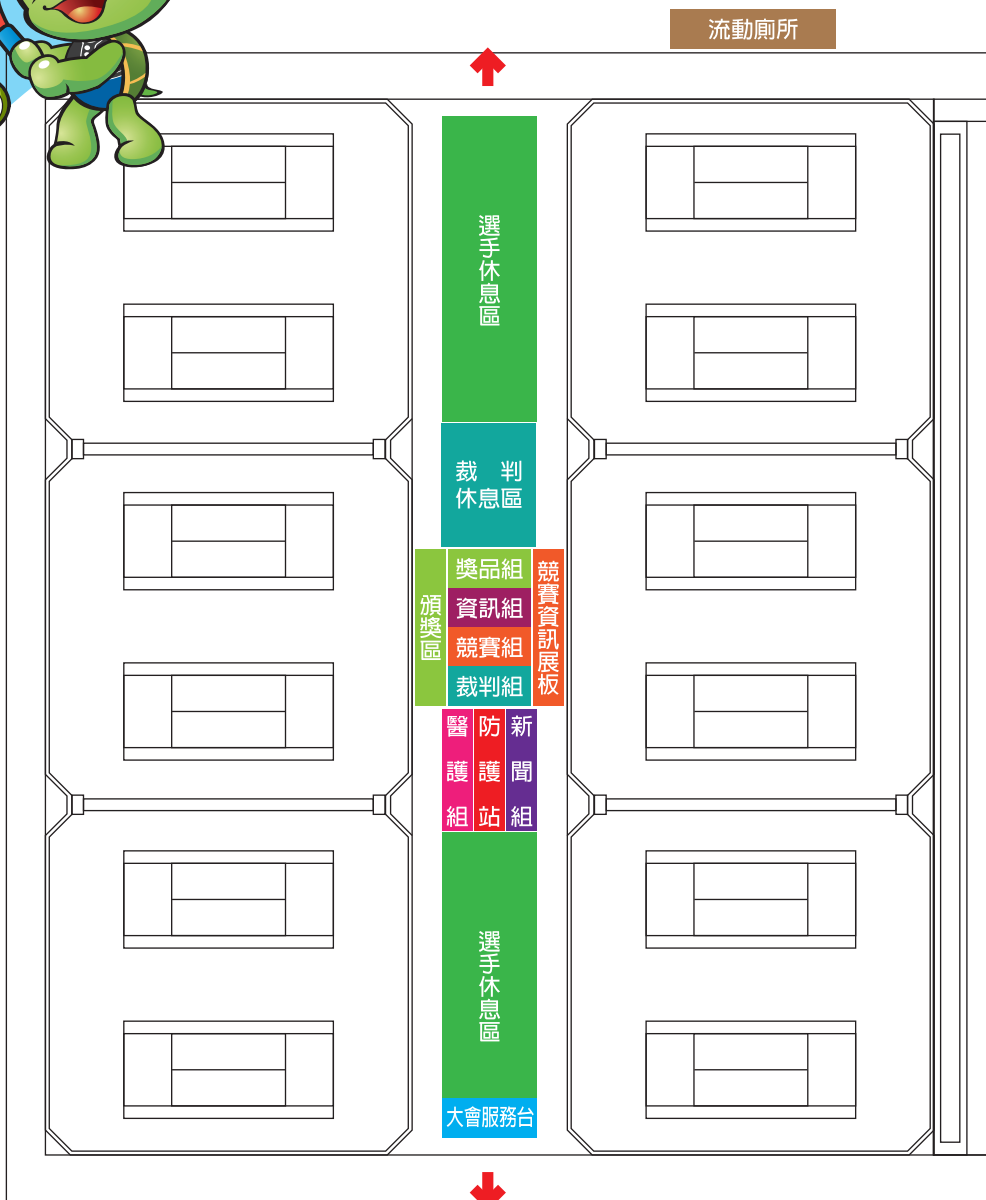

### 競賽場地 ▶ 宜蘭運動公園

(宜蘭市中山路一段755號)

#### 路線指引 ▶

國道5號→宜蘭交流道出口下交流道→往南縣191甲線朝縣民大道二段行駛→右轉縣民大道二段→左轉中山路一段→宜蘭運動公園

#### 停車場 ▶

周邊道路約有200個停車位，宜科一路臨時停車場約有566個停車位。