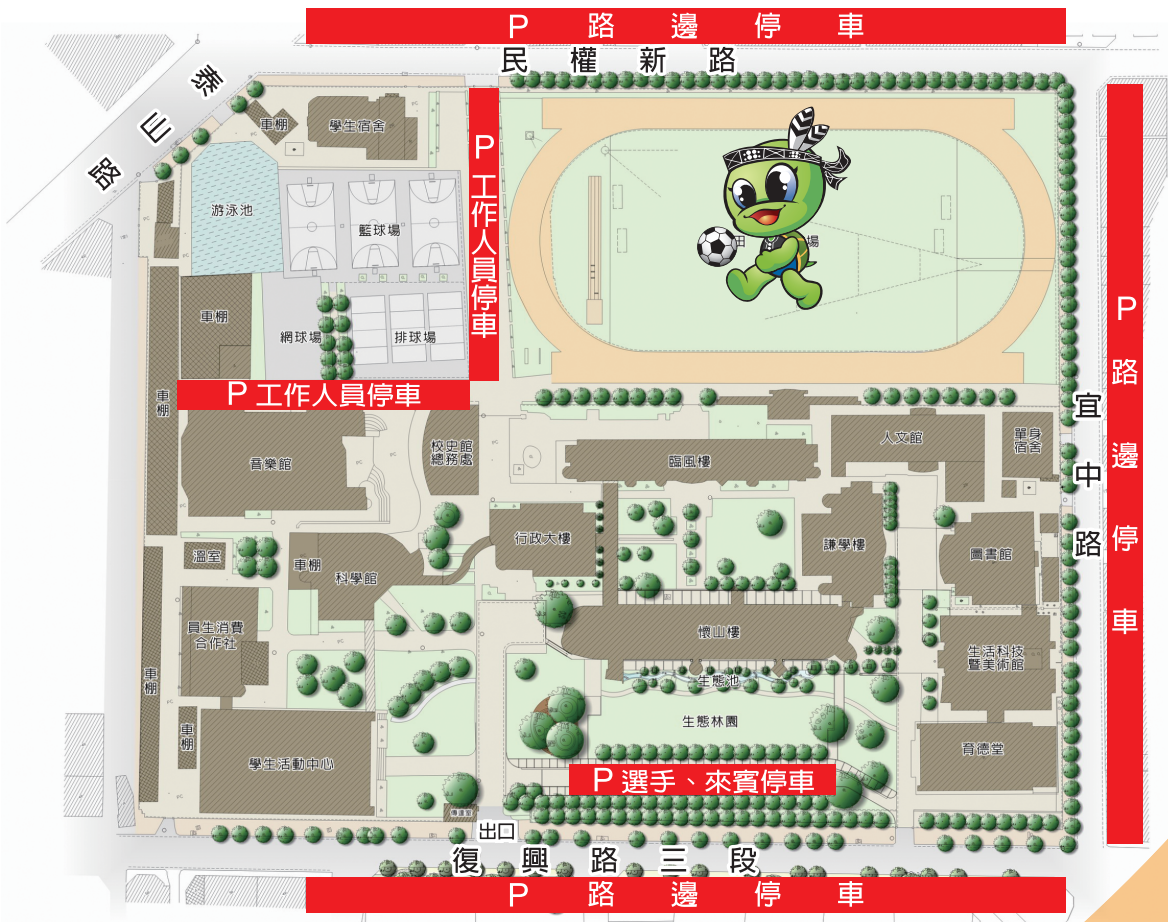

## 競賽場館停車位置圖

宜蘭高中校園平面圖

競賽項目 | 柔道

競賽場地 ▶ 中華國中

(宜蘭市女中路一段100號)

路線指引▶

國道5號→宜蘭交流道出口下交流道→往南縣191甲線朝東港路/台7線行駛→右轉東港路/台7線→左轉黎明三路→目的地於右邊

停車場▶