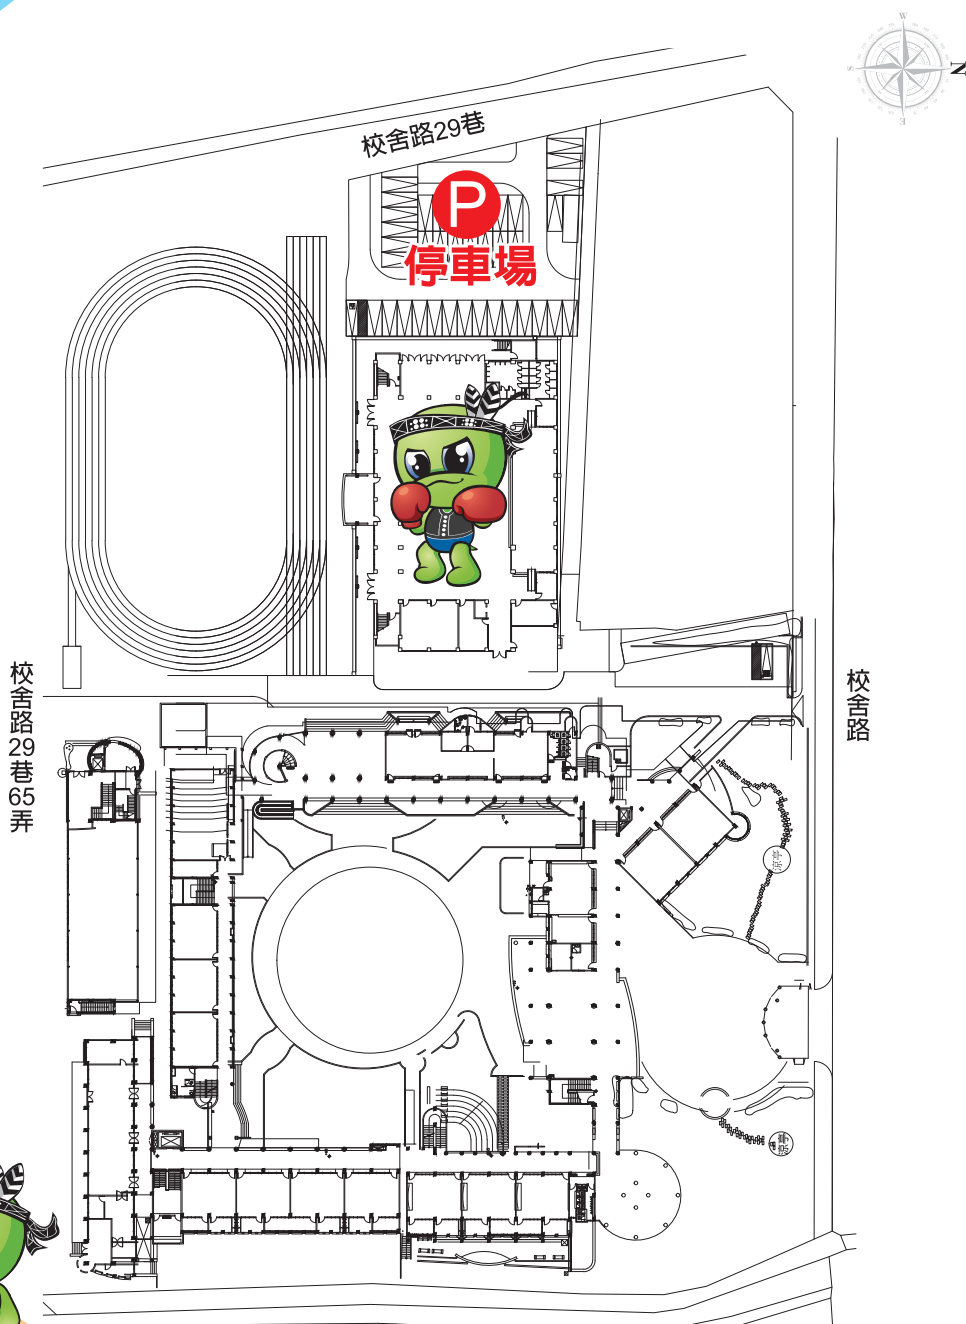

# 桌球

競賽項目 | 拳擊

競賽場地 ▶ 黎明國小

(宜蘭市校舍路1號)

路線指引▶

國國道5號→宜蘭交流道出口下交流道→往南縣191甲線朝東港路/台7線行駛→右轉東港路/台7線→左轉校舍路→左轉陽明二路→目的地於左邊

停車場▶

校內約有58個停車位,若不足可停至校舍路全聯旁停車場。

## 競賽場館停車位置圖

黎明國小校園平面圖