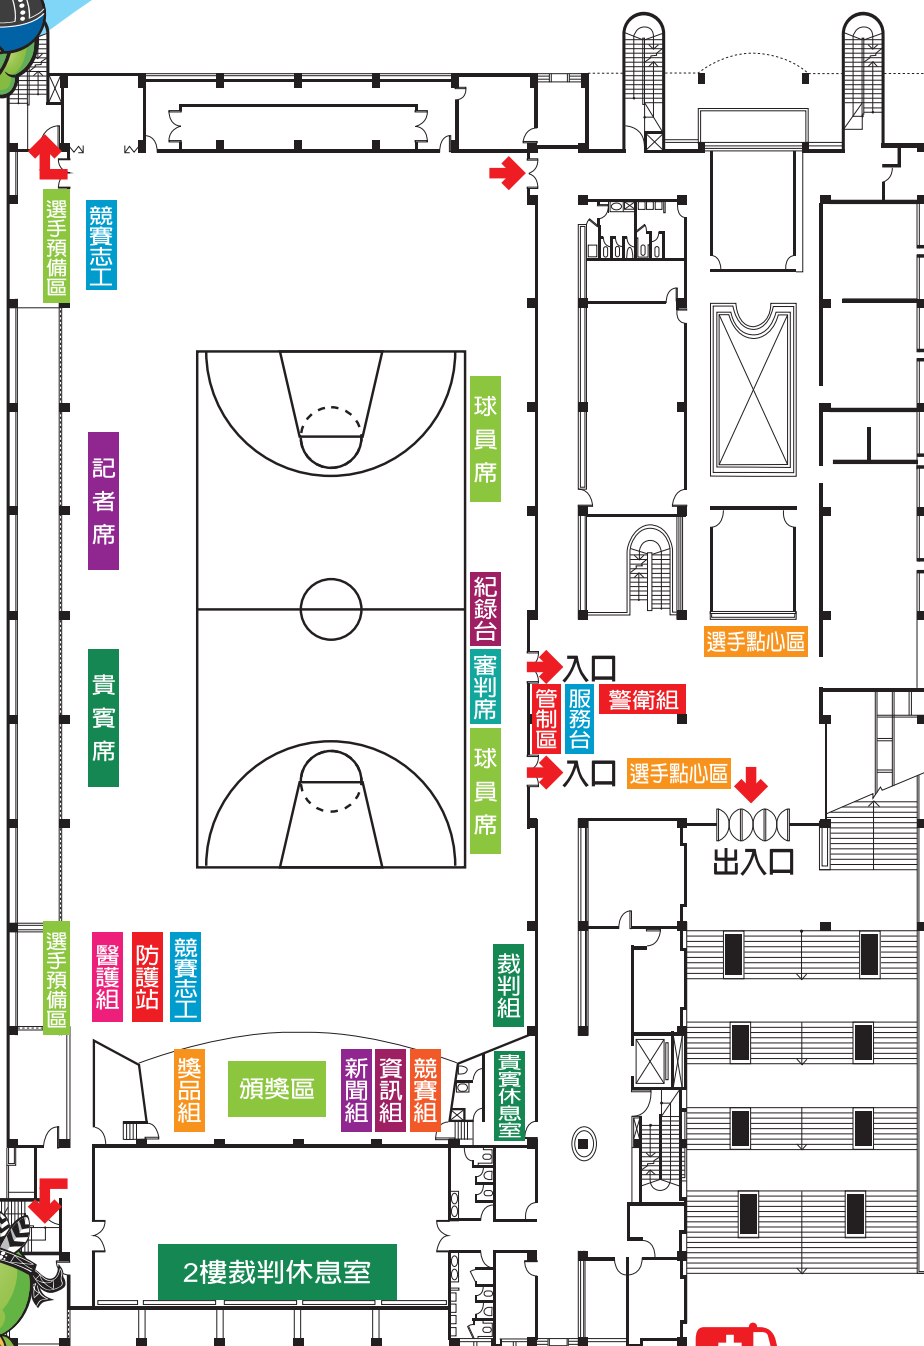

## 競賽場館停車位置圖

宜蘭大學校園平面圖

宜中路

競賽場館資訊