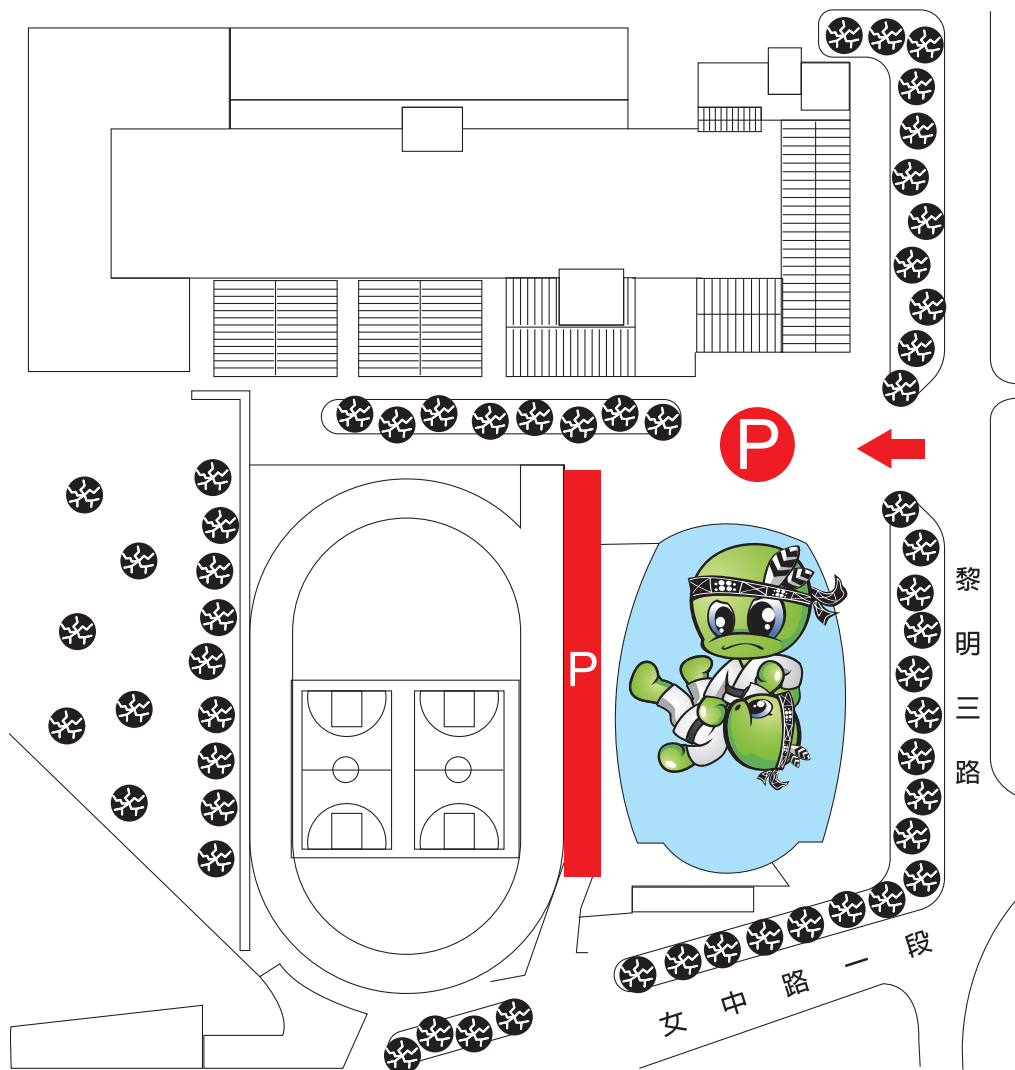

柔道

競賽場館停車位置圖

中華國中校園平面圖