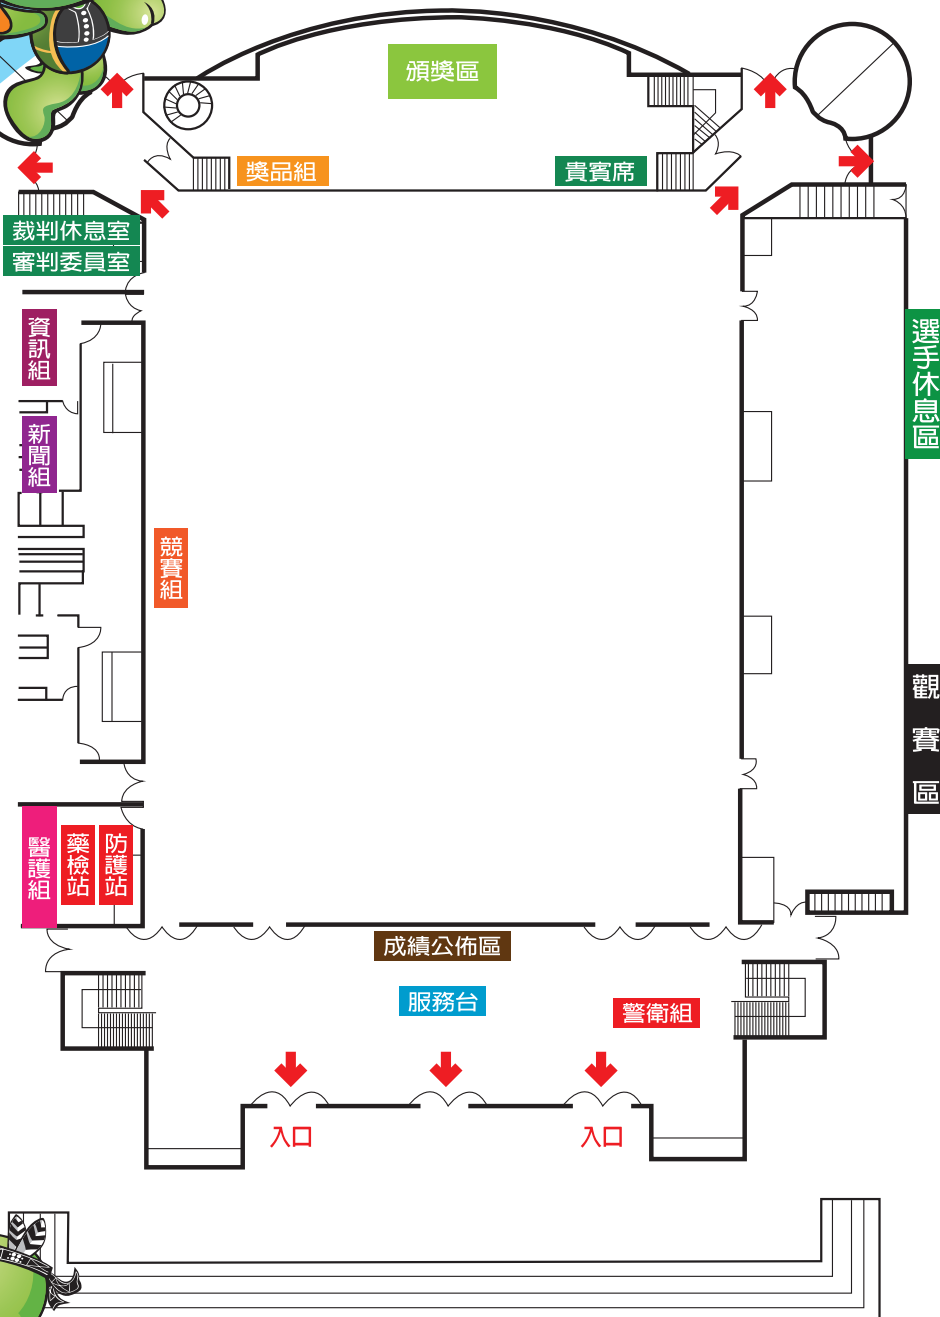

# 桌球

競賽項目 | 拳擊

競賽場地 ▶ 黎明國小

(宜蘭市校舍路1號)

路線指引▶

國國道5號→宜蘭交流道出口下交流道→往南縣191甲線朝東港路/台7線行駛→右轉東港路/台7線→左轉校舍路→左轉陽明二路→目的地於左邊

停車場▶

校內約有58個停車位,若不足可停至校舍路全聯旁停車場。