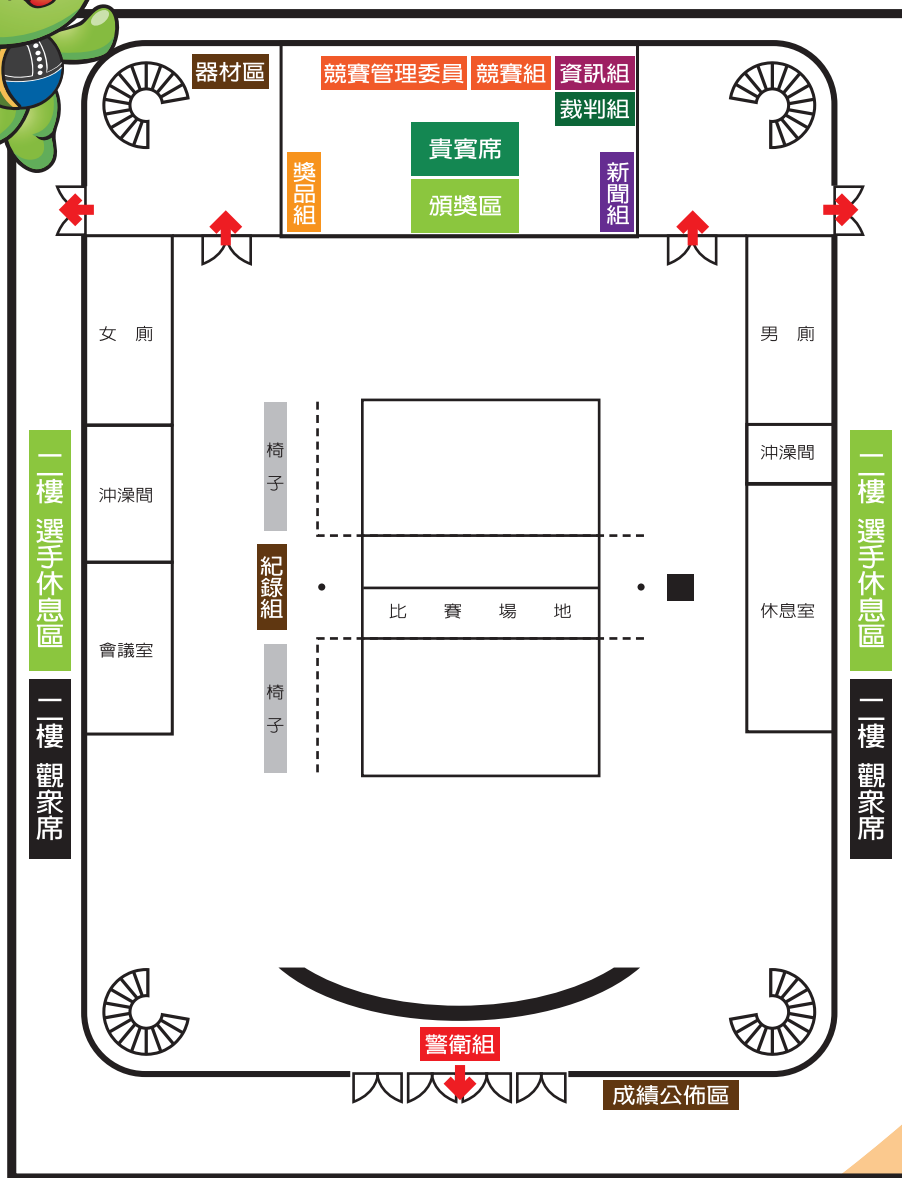

男子排球

競賽場館資訊

競賽項目 | 女子排球

競賽場地 ▶ 礁溪國中

(宜蘭縣礁溪鄉礁溪路四段23號)

路線指引 ▶

國道5號→頭城交流道出口下交流道→左轉青雲路一段/台9線→繼續行駛礁溪路七段-四段→目的地於右邊

停車場 ▶

場內約有50個停車位。

競賽場館資訊

女子排球

競賽場館停車位置圖

礁溪國中校園平面圖

礁溪路四段

女子排球

礁溪國中一五育館

防護站 醫護組

服務台 記者區 檢錄區

P 貴賓停車場

競賽場館資訊

競賽項目 | 高爾夫

競賽場地 ▶ 礁溪高爾夫球場

(宜蘭縣礁溪鄉林美村林尾路156號)

路線指引▶