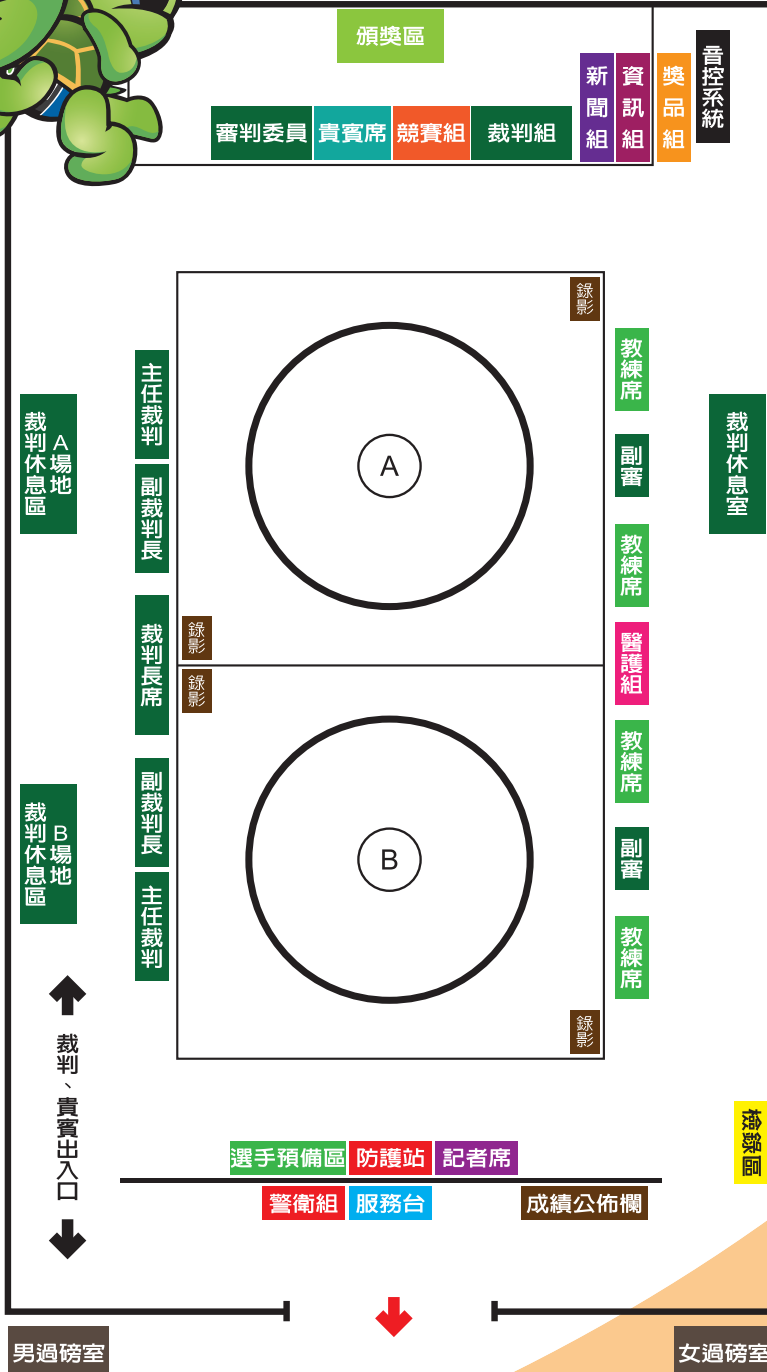

國道5號→宜蘭交流道出口下交流道→往南縣191甲線行駛→
右轉大福路三段/縣192線→續接美宜路→左轉環市東路三段→
右轉大福路一段/縣192線→繼續行駛大福路二段/縣192線→
左轉中山路五段→經宜蘭橋抵達目的地

停車場 ▶

停車場約有40個停車位，若不足環河東路兩側可停車。

競賽場館資訊

宜蘭河濱公園一力行國小河堤外

曲棍球

競賽場館資訊

競賽項目 | 女子壘球

競賽場地 ▶ 宜蘭市壘球場

(宜蘭市環河北路(西門橋下))

路線指引▶

國道5號→宜蘭交流道出口下交流道→往南縣191甲線行駛→
右轉大福路三段/縣192線→續接美宜路→左轉環市東路三段→
右轉大福路一段/縣192線→繼續行駛大福路二段/縣192線→左轉中山路五段→
右轉津梅路→左轉環河北路→目的地於左邊

停車場▶

無停車場，環河北路單側及民權路兩側都可停車。

競賽場館資訊

女子壘球

競賽項目 | 角力

競賽場地 ▶ 南屏國小

(宜蘭市泰山路98號)

路線指引 ▶

國道5號→宜蘭交流道出口下交流道→往南縣191甲線朝縣民大道二段行駛→
右轉縣民大道二段→繼續直行嵐峰路一段-三段→右轉泰山路/台7線→
左轉三清路→抵達目的地

停車場 ▶

校內停車場約有90個停車位，若不足泰山路與三清路近學校處可路邊停車。

角力

競賽場館停車位置圖

南屏國小校園平面圖

南屏國小一活動中心二樓

角力

競賽場館資訊

競賽項目 | 男子排球

競賽場地 ▶ 頭城鎮立體育館

(宜蘭縣頭城鎮復興路145號)