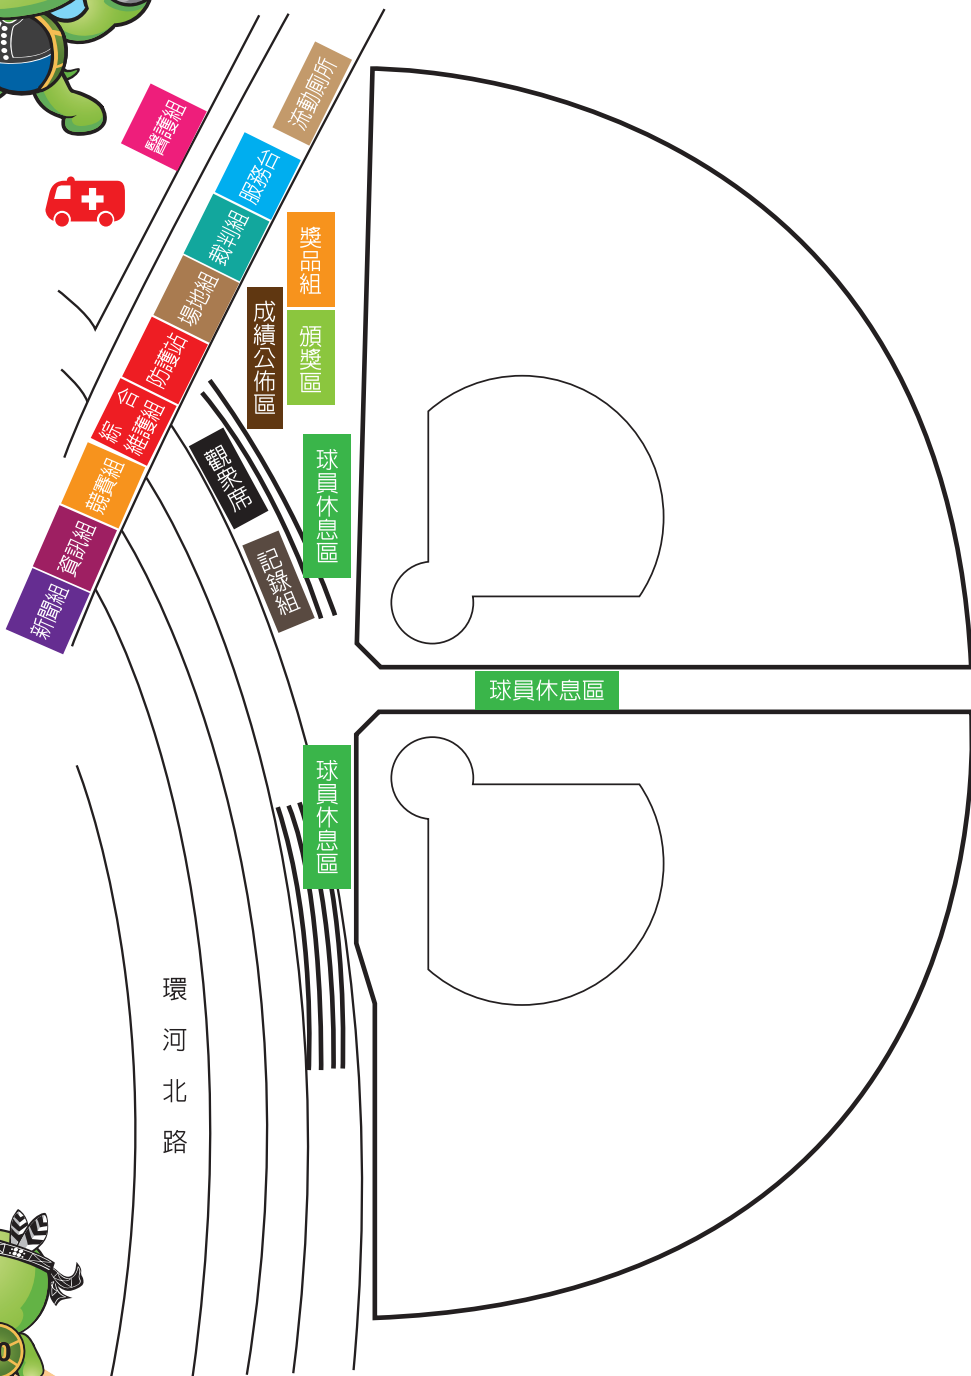

競賽場地 ▶ 宜蘭市壘球場

(宜蘭市環河北路(西門橋下))

路線指引▶

國道5號→宜蘭交流道出口下交流道→往南縣191甲線行駛→
右轉大福路三段/縣192線→續接美宜路→左轉環市東路三段→
右轉大福路一段/縣192線→繼續行駛大福路二段/縣192線→左轉中山路五段→
右轉津梅路→左轉環河北路→目的地於左邊

停車場▶

無停車場，環河北路單側及民權路兩側都可停車。

競賽場館資訊

女子壘球

競賽項目 | 角力

競賽場地 ▶ 南屏國小

(宜蘭市泰山路98號)

路線指引 ▶

國道5號→宜蘭交流道出口下交流道→往南縣191甲線朝縣民大道二段行駛→
右轉縣民大道二段→繼續直行嵐峰路一段-三段→右轉泰山路/台7線→
左轉三清路→抵達目的地

停車場 ▶

校內停車場約有90個停車位，若不足泰山路與三清路近學校處可路邊停車。

角力