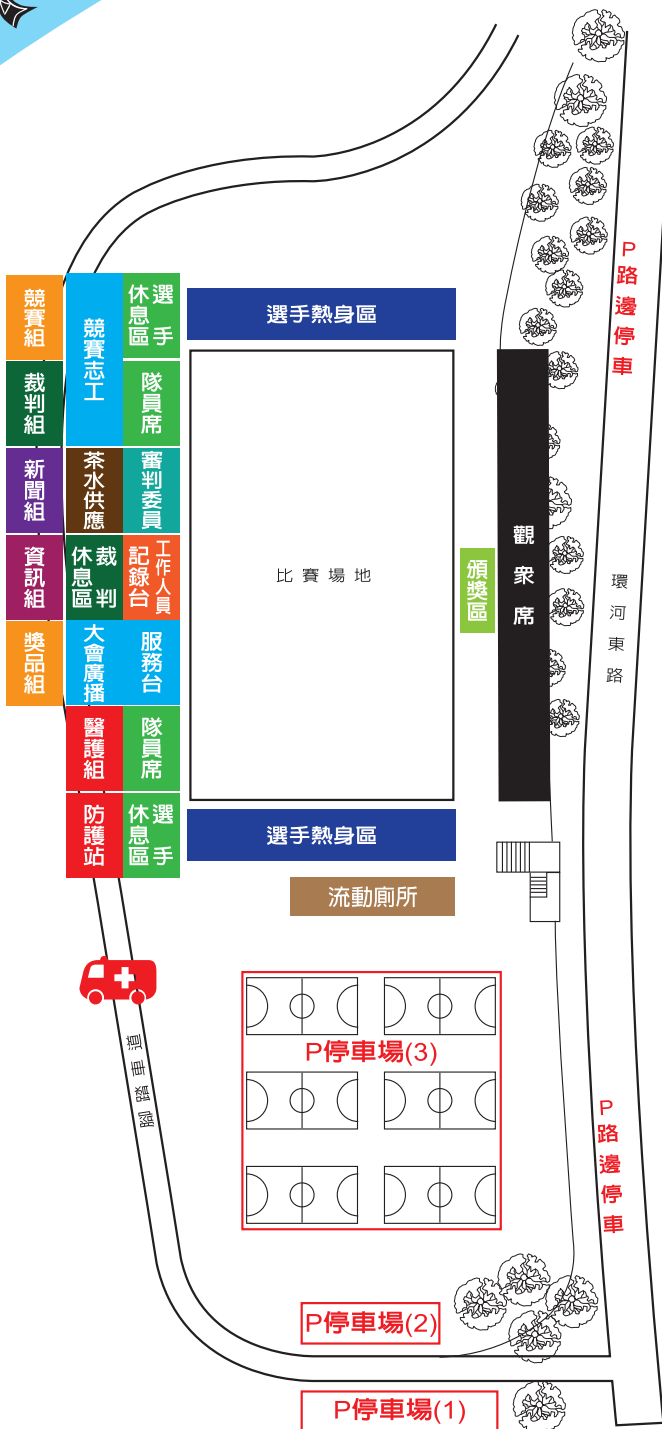

競賽項目 | 卡巴迪

競賽場地 ▶ 新生國小

(宜蘭縣宜蘭市大坡路一段100號)

路線指引 ▶

國道5號 → 宜蘭交流道出口下交流道 → 往南縣191甲線行駛 →
右轉大福路三段 / 縣192線 → 續接美宜路 → 左轉環市東路三段 →
右轉大福路一段 / 縣192線 → 繼續行駛大福路二段 / 縣192線 → 右轉中山路五段 →
左轉大坡路一段 → 目的地於右邊

停車場 ▶

場內約有80個停車位, 若不足大坡路兩側可停車。

卡巴迪

競賽場館停車位置圖

新生國小校園平面圖

競賽場館資訊

競賽項目 | 曲棍球

競賽場地 ▶ 宜蘭河濱公園

(宜蘭市環河東路(宜蘭市力行國小旁))

路線指引 ▶

國道5號→宜蘭交流道出口下交流道→往南縣191甲線行駛→
右轉大福路三段/縣192線→續接美宜路→左轉環市東路三段→
右轉大福路一段/縣192線→繼續行駛大福路二段/縣192線→
左轉中山路五段→經宜蘭橋抵達目的地

停車場 ▶

停車場約有40個停車位，若不足環河東路兩側可停車。

競賽場館資訊

宜蘭河濱公園一力行國小河堤外

曲棍球

競賽場館資訊

競賽項目 | 女子壘球

競賽場地 ▶ 宜蘭市壘球場

(宜蘭市環河北路(西門橋下))

路線指引▶

國道5號→宜蘭交流道出口下交流道→往南縣191甲線行駛→
右轉大福路三段/縣192線→續接美宜路→左轉環市東路三段→
右轉大福路一段/縣192線→繼續行駛大福路二段/縣192線→左轉中山路五段→
右轉津梅路→左轉環河北路→目的地於左邊

停車場▶

無停車場，環河北路單側及民權路兩側都可停車。

競賽場館資訊

女子壘球