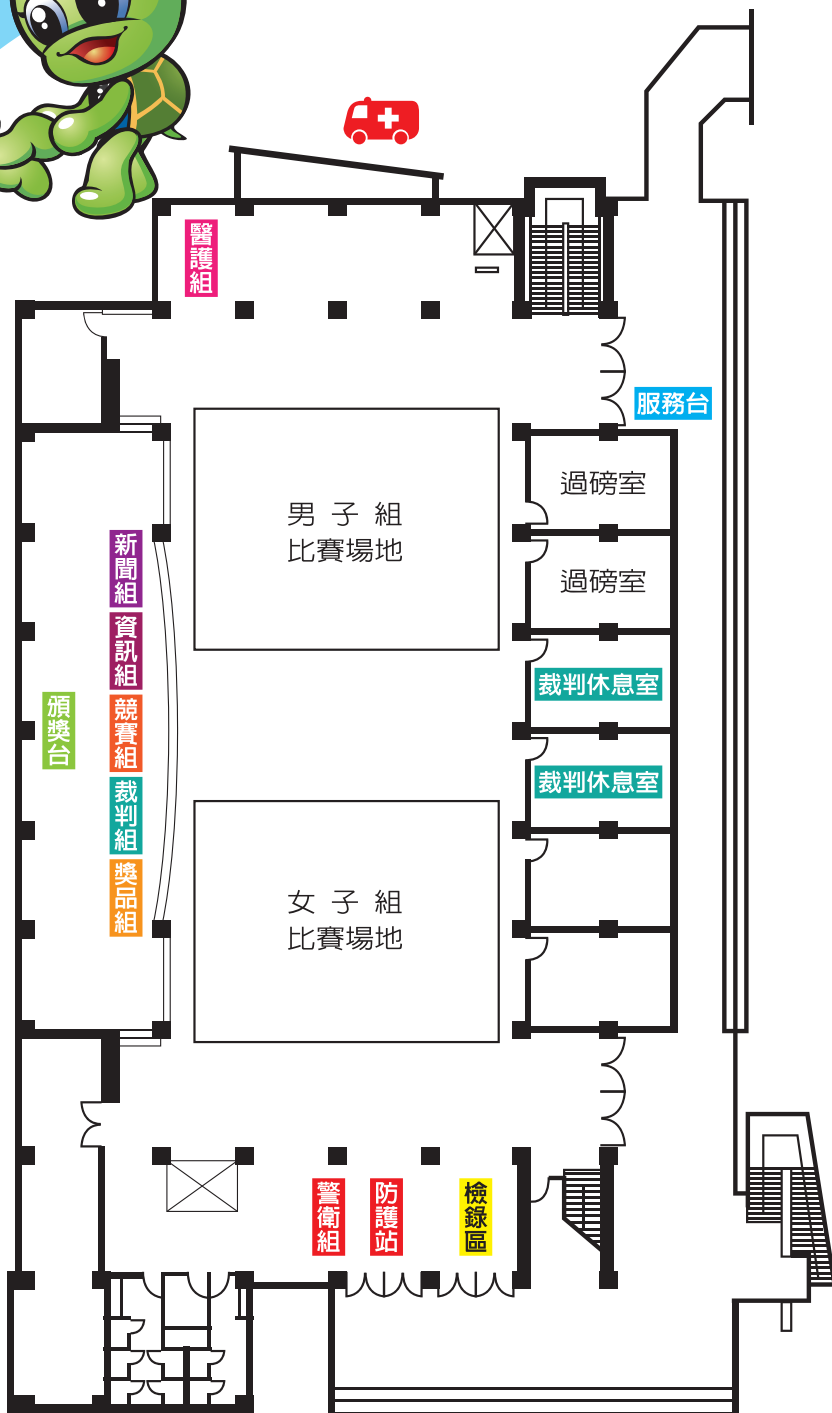

競賽項目 | 卡巴迪

競賽場地 ▶ 新生國小

(宜蘭縣宜蘭市大坡路一段100號)

路線指引 ▶

國道5號 → 宜蘭交流道出口下交流道 → 往南縣191甲線行駛 →
右轉大福路三段 / 縣192線 → 續接美宜路 → 左轉環市東路三段 →
右轉大福路一段 / 縣192線 → 繼續行駛大福路二段 / 縣192線 → 右轉中山路五段 →
左轉大坡路一段 → 目的地於右邊

停車場 ▶

場內約有80個停車位, 若不足大坡路兩側可停車。

卡巴迪

競賽場館停車位置圖

新生國小校園平面圖

競賽場館資訊

競賽項目 | 曲棍球

競賽場地 ▶ 宜蘭河濱公園

(宜蘭市環河東路(宜蘭市力行國小旁))

路線指引 ▶

國道5號→宜蘭交流道出口下交流道→往南縣191甲線行駛→
右轉大福路三段/縣192線→續接美宜路→左轉環市東路三段→
右轉大福路一段/縣192線→繼續行駛大福路二段/縣192線→
左轉中山路五段→經宜蘭橋抵達目的地

停車場 ▶

停車場約有40個停車位，若不足環河東路兩側可停車。

競賽場館資訊

宜蘭河濱公園一力行國小河堤外

曲棍球

競賽場館資訊

競賽項目 | 女子壘球

競賽場地 ▶ 宜蘭市壘球場

(宜蘭市環河北路(西門橋下))

路線指引▶

國道5號→宜蘭交流道出口下交流道→往南縣191甲線行駛→
右轉大福路三段/縣192線→續接美宜路→左轉環市東路三段→
右轉大福路一段/縣192線→繼續行駛大福路二段/縣192線→左轉中山路五段→
右轉津梅路→左轉環河北路→目的地於左邊

停車場▶

無停車場，環河北路單側及民權路兩側都可停車。

競賽場館資訊

女子壘球