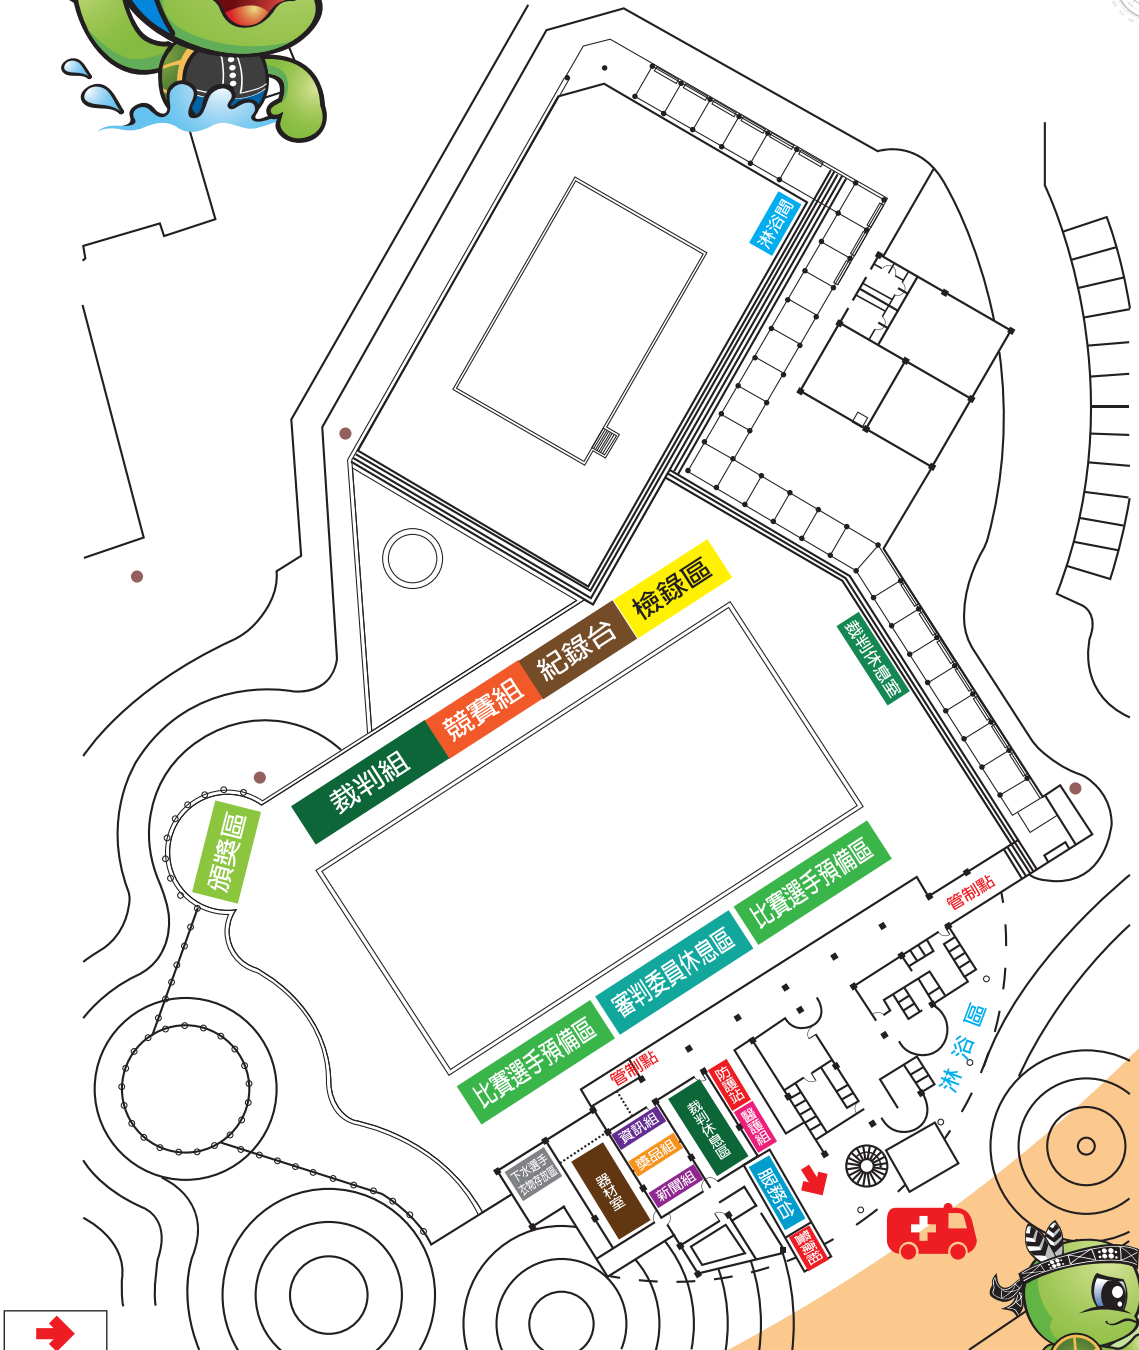

軟式網球

橄欖球

羅東運動公園—游泳池

水球

競賽場館資訊