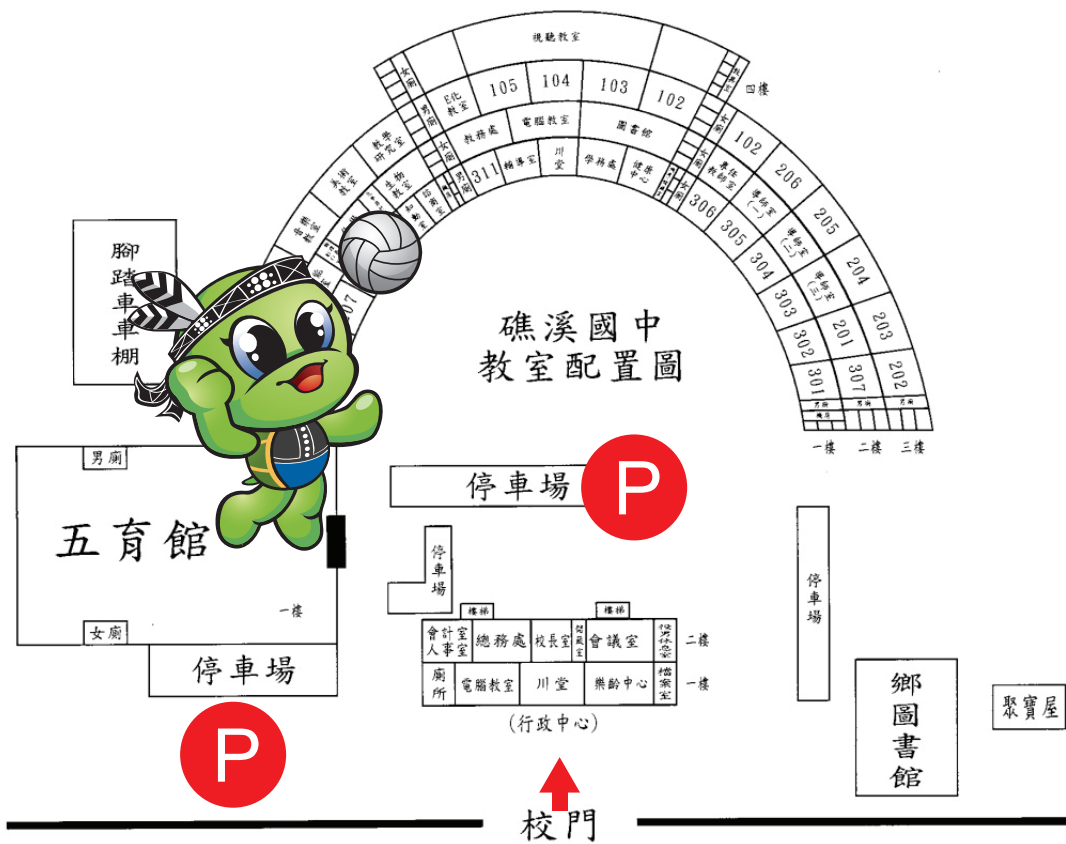

男子排球

競賽場館資訊

競賽項目 | 女子排球

競賽場地 ▶ 礁溪國中

(宜蘭縣礁溪鄉礁溪路四段23號)

路線指引 ▶

國道5號→頭城交流道出口下交流道→左轉青雲路一段/台9線→繼續行駛礁溪路七段-四段→目的地於右邊

停車場 ▶

場內約有50個停車位。

競賽場館資訊

女子排球

競賽場館停車位置圖

礁溪國中校園平面圖

礁溪路四段

女子排球

礁溪國中一五育館

防護站 醫護組

服務台 記者區 檢錄區

P 貴賓停車場

競賽場館資訊

競賽項目 | 高爾夫

競賽場地 ▶ 礁溪高爾夫球場

(宜蘭縣礁溪鄉林美村林尾路156號)

路線指引▶

國道5號→頭城交流道出口下交流道→左轉青雲路一段/台9線→
繼續行駛礁溪路七段→右轉溫泉路→左轉忠孝路→沿忠孝路行駛，接德陽路→
續接大忠路→右轉林尾路/宜5線→右轉林尾路/宜6線→沿宜6線行駛抵達目的地

停車場▶

場內約有80個停車位。

高爾夫

競賽場館停車位置圖

礁溪高爾夫球場平面圖

競賽項目 | 軟式網球、橄欖球、水球、棒球、射箭

競賽場地 ▶ 羅東運動公園