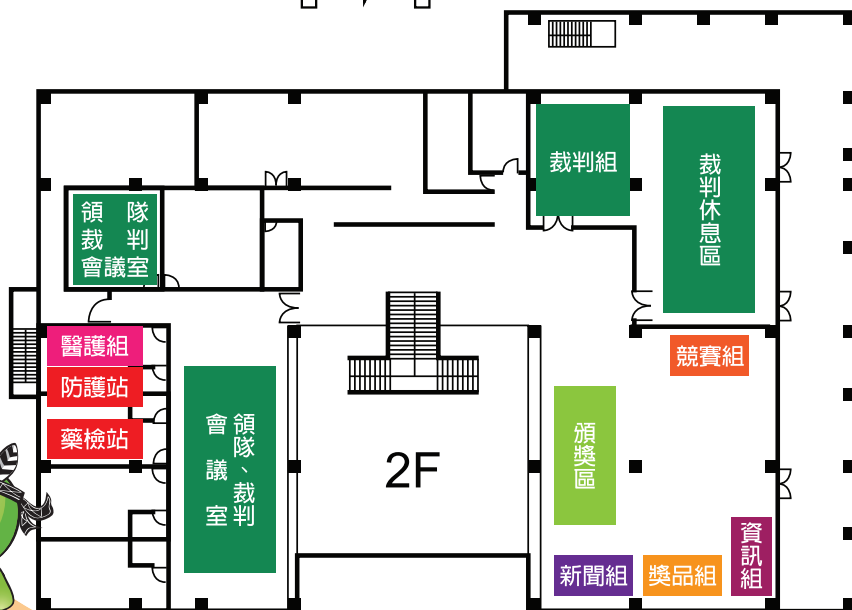

防護站 醫護組

服務台 記者區 檢錄區

P 貴賓停車場

競賽場館資訊

競賽項目 | 高爾夫

競賽場地 ▶ 礁溪高爾夫球場

(宜蘭縣礁溪鄉林美村林尾路156號)

路線指引▶

國道5號→頭城交流道出口下交流道→左轉青雲路一段/台9線→
繼續行駛礁溪路七段→右轉溫泉路→左轉忠孝路→沿忠孝路行駛，接德陽路→
續接大忠路→右轉林尾路/宜5線→右轉林尾路/宜6線→沿宜6線行駛抵達目的地

停車場▶

場內約有80個停車位。

高爾夫

競賽場館停車位置圖

礁溪高爾夫球場平面圖

競賽項目 | 軟式網球、橄欖球、水球、棒球、射箭

競賽場地 ▶ 羅東運動公園

(宜蘭縣羅東鎮公正路666號)

路線指引 ▶

國道5號 → 羅東交流道出口下交流道 → 往南191甲線行駛 → 右轉傳藝路二段/羅東聯絡道 → 右轉光榮路 → 續接光榮北路 → 行駛中間車道，進入純精路三段/台9線 → 右轉公正路 → 目的地於右邊

停車場 ▶

園區收費停車場約有366個停車位。

軟式網球 | 橄欖球 | 水球 | 棒球 | 射箭

競賽場館停車位置圖

羅東運動公園全區平面圖

軟式網球

橄欖球

羅東運動公園—游泳池

水球

競賽場館資訊