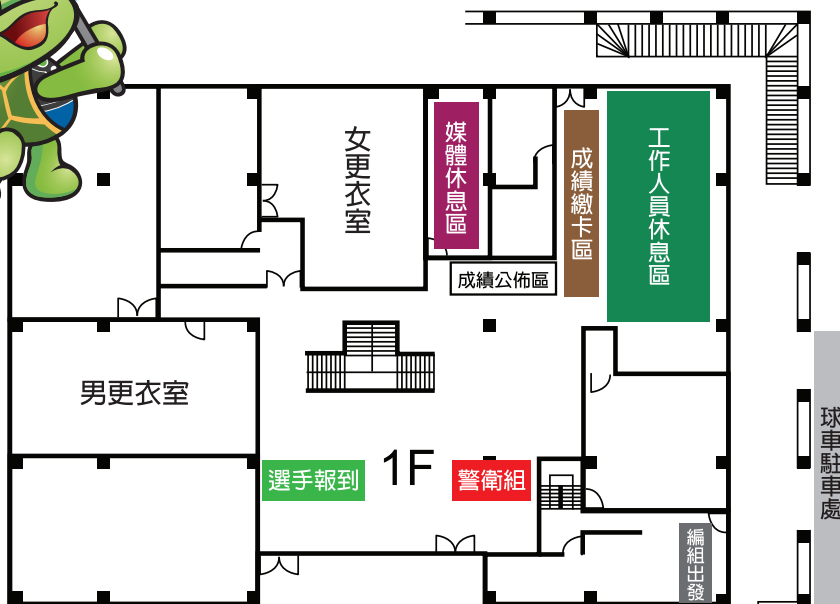

防護站 醫護組

服務台 記者區 檢錄區

P 貴賓停車場

競賽場館資訊

競賽項目 | 高爾夫

競賽場地 ▶ 礁溪高爾夫球場

(宜蘭縣礁溪鄉林美村林尾路156號)

路線指引▶

國道5號→頭城交流道出口下交流道→左轉青雲路一段/台9線→
繼續行駛礁溪路七段→右轉溫泉路→左轉忠孝路→沿忠孝路行駛，接德陽路→
續接大忠路→右轉林尾路/宜5線→右轉林尾路/宜6線→沿宜6線行駛抵達目的地

停車場▶

場內約有80個停車位。

高爾夫

競賽場館停車位置圖

礁溪高爾夫球場平面圖

競賽項目 | 軟式網球、橄欖球、水球、棒球、射箭

競賽場地 ▶ 羅東運動公園

(宜蘭縣羅東鎮公正路666號)

路線指引 ▶

國道5號 → 羅東交流道出口下交流道 → 往南191甲線行駛 → 右轉傳藝路二段/羅東聯絡道 → 右轉光榮路 → 續接光榮北路 → 行駛中間車道，進入純精路三段/台9線 → 右轉公正路 → 目的地於右邊

停車場 ▶

園區收費停車場約有366個停車位。

軟式網球 | 橄欖球 | 水球 | 棒球 | 射箭

競賽場館停車位置圖

羅東運動公園全區平面圖