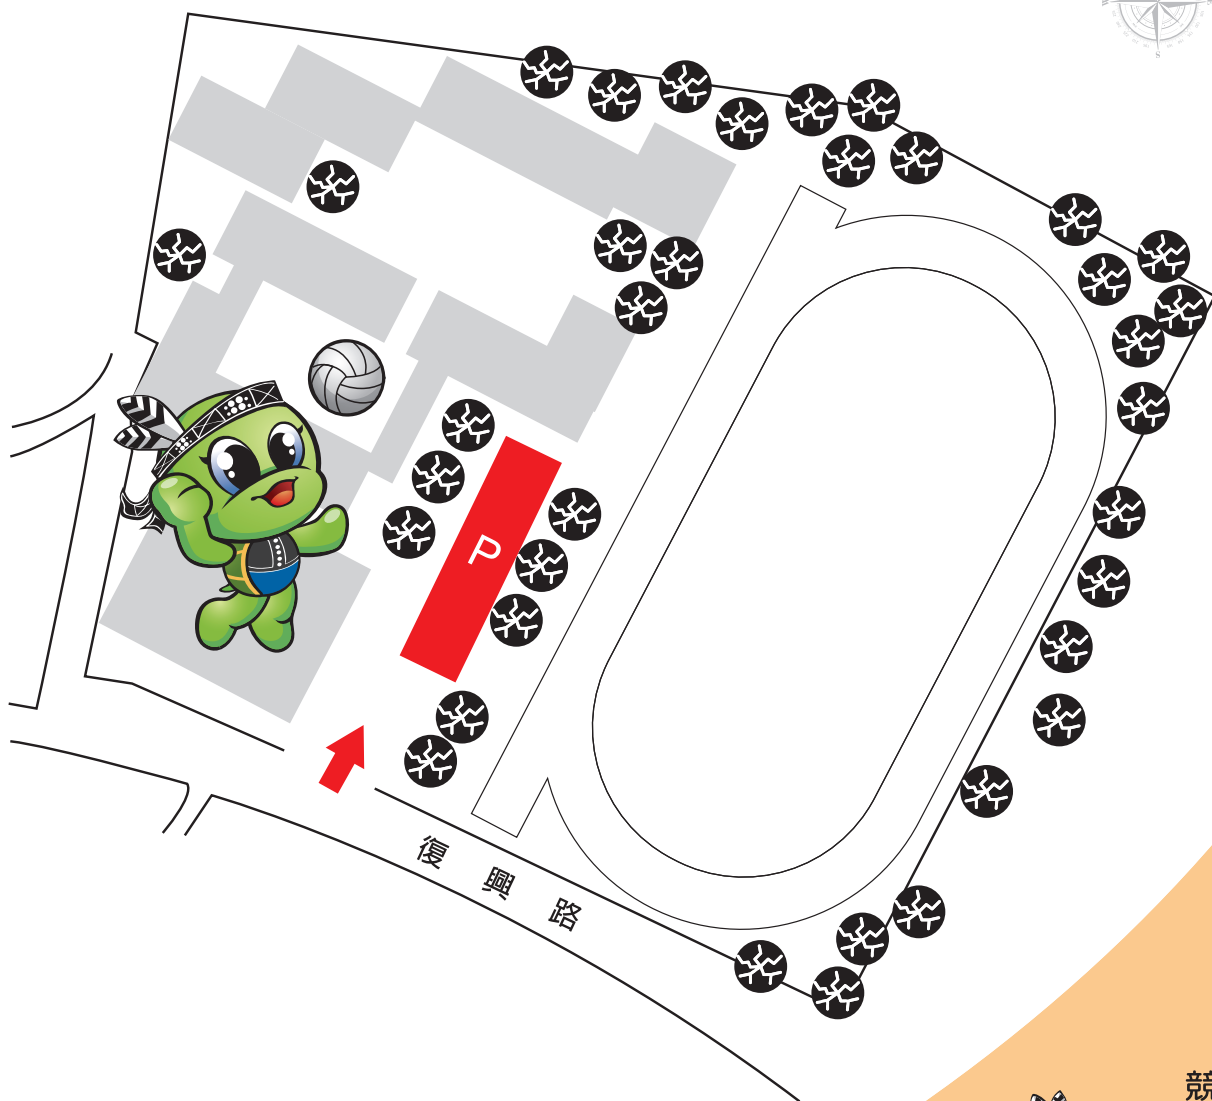

路線指引 ▶

國道5號→頭城交流道出口下交流道→右轉青雲路一段/台2庚線→
繼續行駛青雲路二段/台2庚線/北部濱海公路→
靠右行駛新興路/頭城大橋側車道→新興路行駛→左轉吉祥路/宜3線→
右轉公園路→左轉復興路→目的地於右邊

停車場 ▶

場內約有100個停車位。

男子排球

競賽場館停車位置圖

頭城國中校園平面圖

頭城鎮立體育館