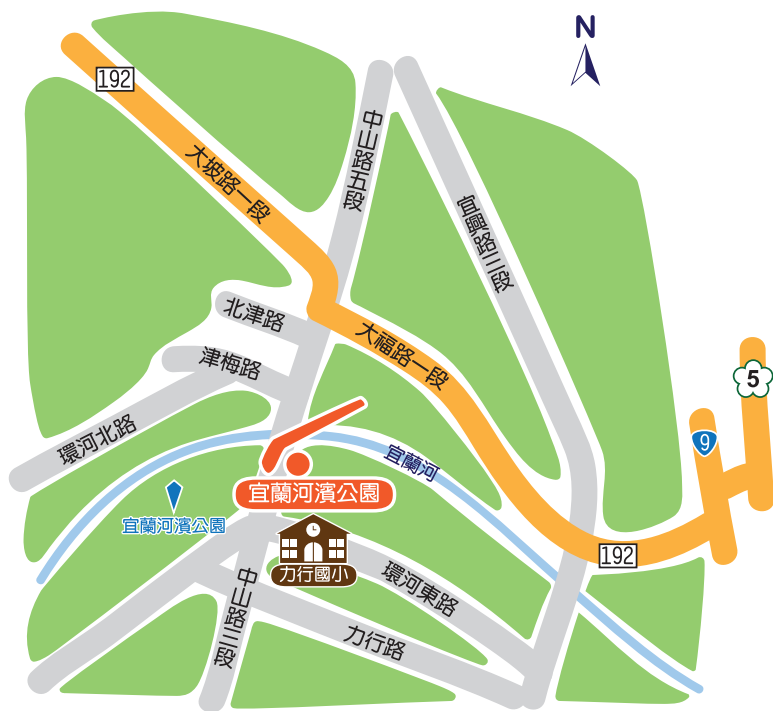

競賽項目 | 卡巴迪

競賽場地 ▶ 新生國小

(宜蘭縣宜蘭市大坡路一段100號)

路線指引 ▶

國道5號 → 宜蘭交流道出口下交流道 → 往南縣191甲線行駛 →
右轉大福路三段 / 縣192線 → 續接美宜路 → 左轉環市東路三段 →
右轉大福路一段 / 縣192線 → 繼續行駛大福路二段 / 縣192線 → 右轉中山路五段 →
左轉大坡路一段 → 目的地於右邊

停車場 ▶

場內約有80個停車位, 若不足大坡路兩側可停車。

卡巴迪

競賽場館停車位置圖

新生國小校園平面圖

競賽場館資訊

競賽項目 | 曲棍球

競賽場地 ▶ 宜蘭河濱公園

(宜蘭市環河東路(宜蘭市力行國小旁))

路線指引 ▶

國道5號→宜蘭交流道出口下交流道→往南縣191甲線行駛→
右轉大福路三段/縣192線→續接美宜路→左轉環市東路三段→
右轉大福路一段/縣192線→繼續行駛大福路二段/縣192線→
左轉中山路五段→經宜蘭橋抵達目的地

停車場 ▶

停車場約有40個停車位，若不足環河東路兩側可停車。

競賽場館資訊

宜蘭河濱公園一力行國小河堤外

曲棍球

競賽場館資訊

競賽項目 | 女子壘球

競賽場地 ▶ 宜蘭市壘球場

(宜蘭市環河北路(西門橋下))

路線指引▶

國道5號→宜蘭交流道出口下交流道→往南縣191甲線行駛→
右轉大福路三段/縣192線→續接美宜路→左轉環市東路三段→
右轉大福路一段/縣192線→繼續行駛大福路二段/縣192線→左轉中山路五段→
右轉津梅路→左轉環河北路→目的地於左邊

停車場▶

無停車場，環河北路單側及民權路兩側都可停車。

競賽場館資訊

女子壘球