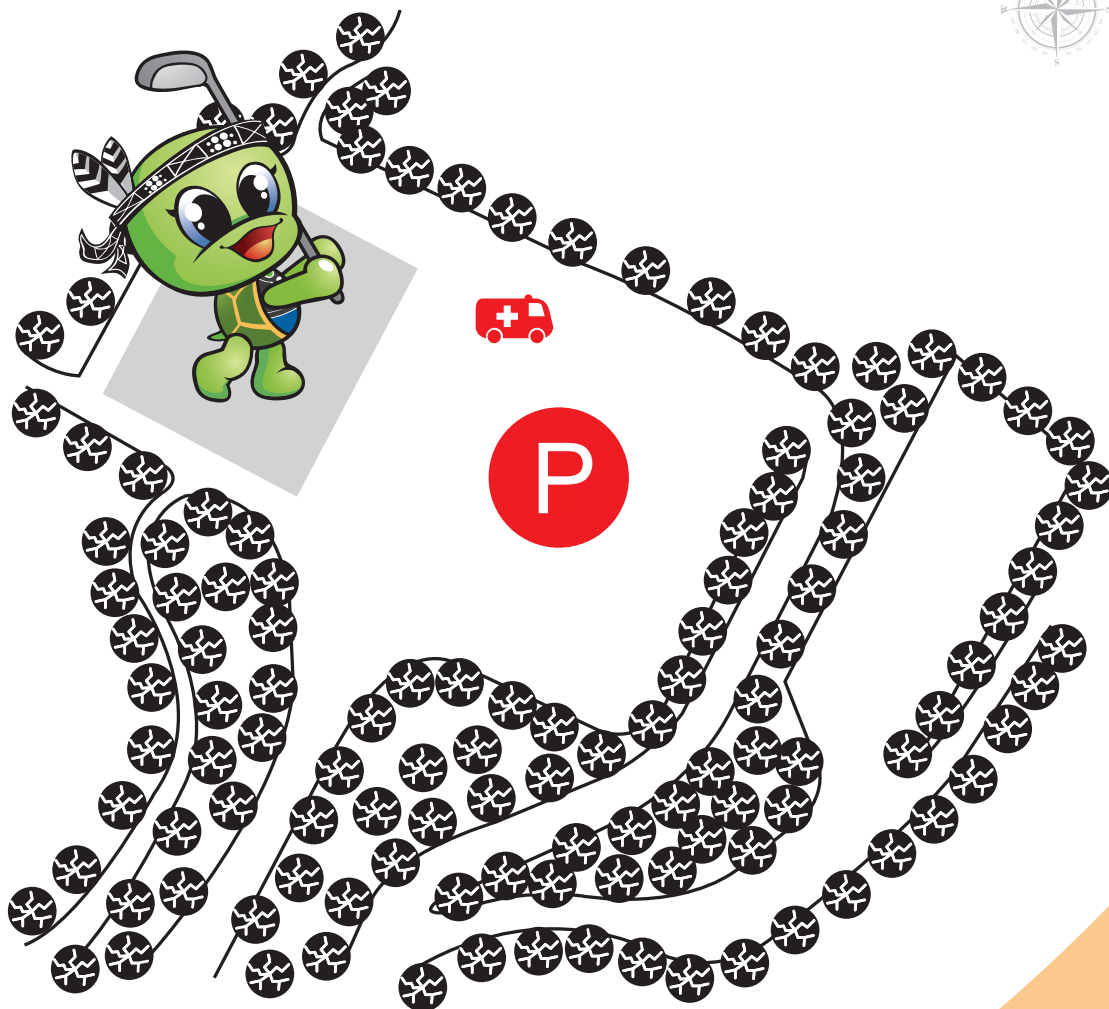

國道5號→頭城交流道出口下交流道→左轉青雲路一段/台9線→
繼續行駛礁溪路七段→右轉溫泉路→左轉忠孝路→沿忠孝路行駛，接德陽路→
續接大忠路→右轉林尾路/宜5線→右轉林尾路/宜6線→沿宜6線行駛抵達目的地

停車場▶

場內約有80個停車位。

高爾夫

競賽場館停車位置圖

礁溪高爾夫球場平面圖

競賽項目 | 軟式網球、橄欖球、水球、棒球、射箭

競賽場地 ▶ 羅東運動公園