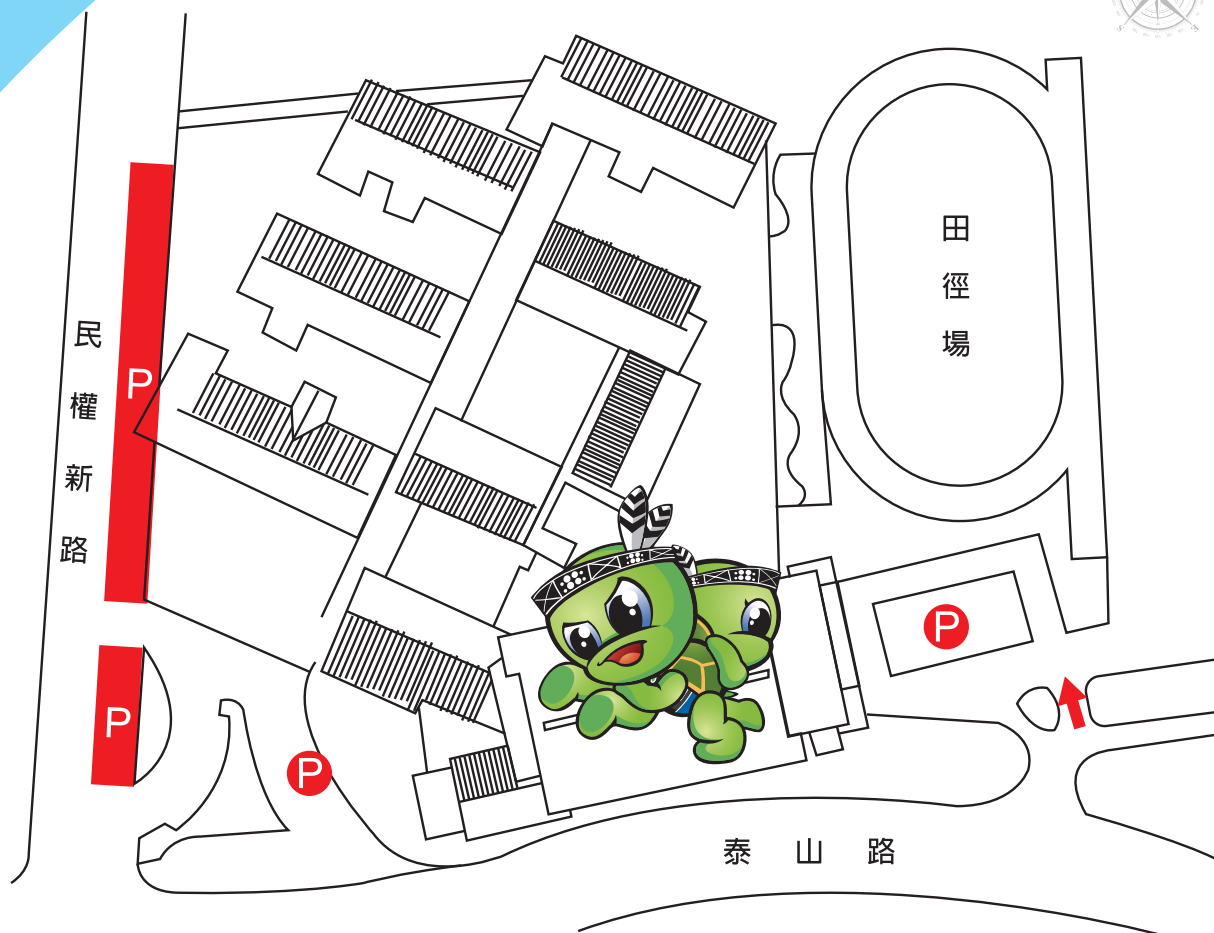

競賽場地 ▶ 宜蘭市壘球場

(宜蘭市環河北路(西門橋下))

路線指引▶

國道5號→宜蘭交流道出口下交流道→往南縣191甲線行駛→
右轉大福路三段/縣192線→續接美宜路→左轉環市東路三段→
右轉大福路一段/縣192線→繼續行駛大福路二段/縣192線→左轉中山路五段→
右轉津梅路→左轉環河北路→目的地於左邊

停車場▶

無停車場，環河北路單側及民權路兩側都可停車。

競賽場館資訊

女子壘球

競賽項目 | 角力

競賽場地 ▶ 南屏國小

(宜蘭市泰山路98號)

路線指引 ▶

國道5號→宜蘭交流道出口下交流道→往南縣191甲線朝縣民大道二段行駛→
右轉縣民大道二段→繼續直行嵐峰路一段-三段→右轉泰山路/台7線→
左轉三清路→抵達目的地

停車場 ▶

校內停車場約有90個停車位，若不足泰山路與三清路近學校處可路邊停車。

角力

競賽場館停車位置圖

南屏國小校園平面圖

南屏國小一活動中心二樓

角力

競賽場館資訊

競賽項目 | 男子排球

競賽場地 ▶ 頭城鎮立體育館

(宜蘭縣頭城鎮復興路145號)