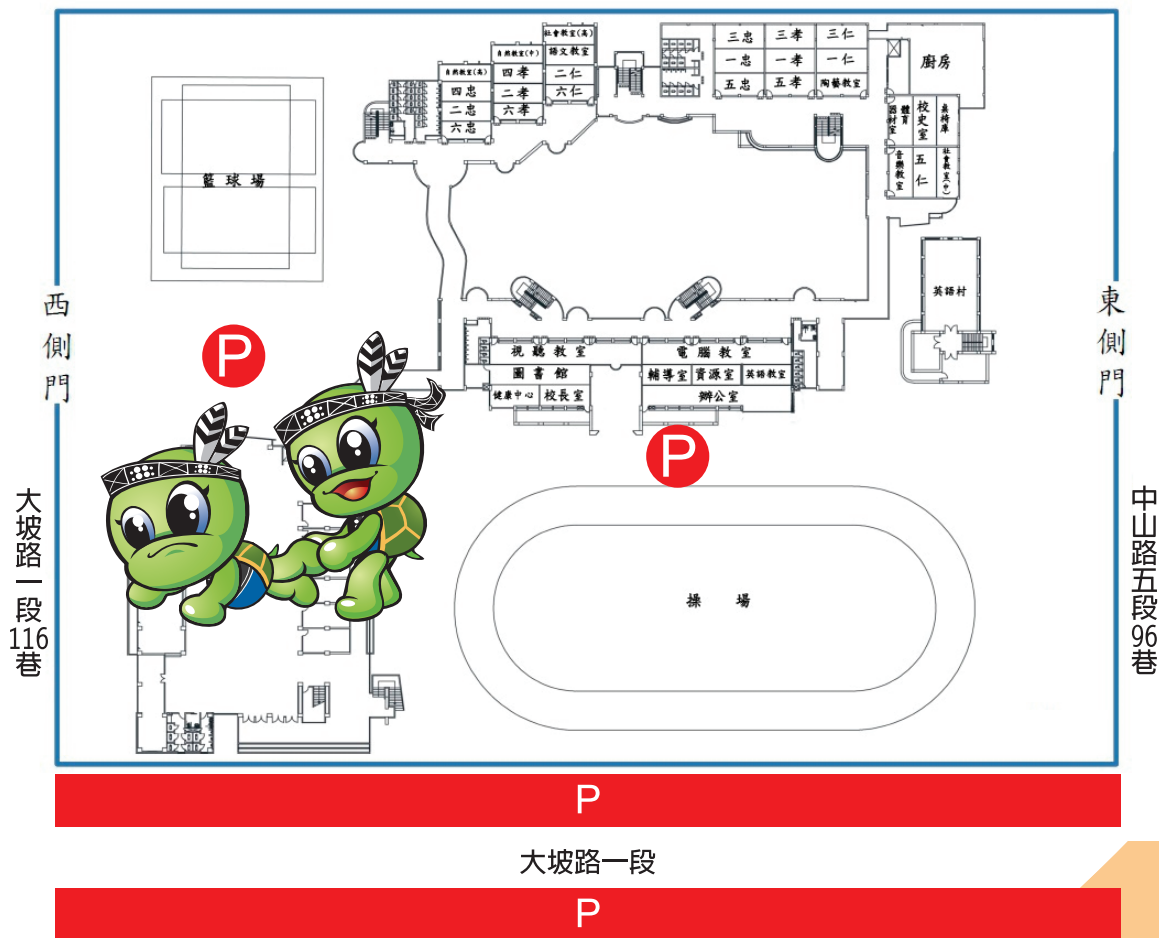

競賽項目 | 卡巴迪

競賽場地 ▶ 新生國小

(宜蘭縣宜蘭市大坡路一段100號)

路線指引 ▶

國道5號 → 宜蘭交流道出口下交流道 → 往南縣191甲線行駛 →
右轉大福路三段 / 縣192線 → 續接美宜路 → 左轉環市東路三段 →
右轉大福路一段 / 縣192線 → 繼續行駛大福路二段 / 縣192線 → 右轉中山路五段 →
左轉大坡路一段 → 目的地於右邊

停車場 ▶

場內約有80個停車位, 若不足大坡路兩側可停車。

卡巴迪

競賽場館停車位置圖

新生國小校園平面圖

競賽場館資訊

競賽項目 | 曲棍球

競賽場地 ▶ 宜蘭河濱公園

(宜蘭市環河東路(宜蘭市力行國小旁))

路線指引 ▶

國道5號→宜蘭交流道出口下交流道→往南縣191甲線行駛→
右轉大福路三段/縣192線→續接美宜路→左轉環市東路三段→
右轉大福路一段/縣192線→繼續行駛大福路二段/縣192線→
左轉中山路五段→經宜蘭橋抵達目的地

停車場 ▶

停車場約有40個停車位，若不足環河東路兩側可停車。

競賽場館資訊

宜蘭河濱公園一力行國小河堤外

曲棍球

競賽場館資訊

競賽項目 | 女子壘球

競賽場地 ▶ 宜蘭市壘球場

(宜蘭市環河北路(西門橋下))

路線指引▶

國道5號→宜蘭交流道出口下交流道→往南縣191甲線行駛→
右轉大福路三段/縣192線→續接美宜路→左轉環市東路三段→
右轉大福路一段/縣192線→繼續行駛大福路二段/縣192線→左轉中山路五段→
右轉津梅路→左轉環河北路→目的地於左邊

停車場▶

無停車場，環河北路單側及民權路兩側都可停車。

競賽場館資訊

女子壘球