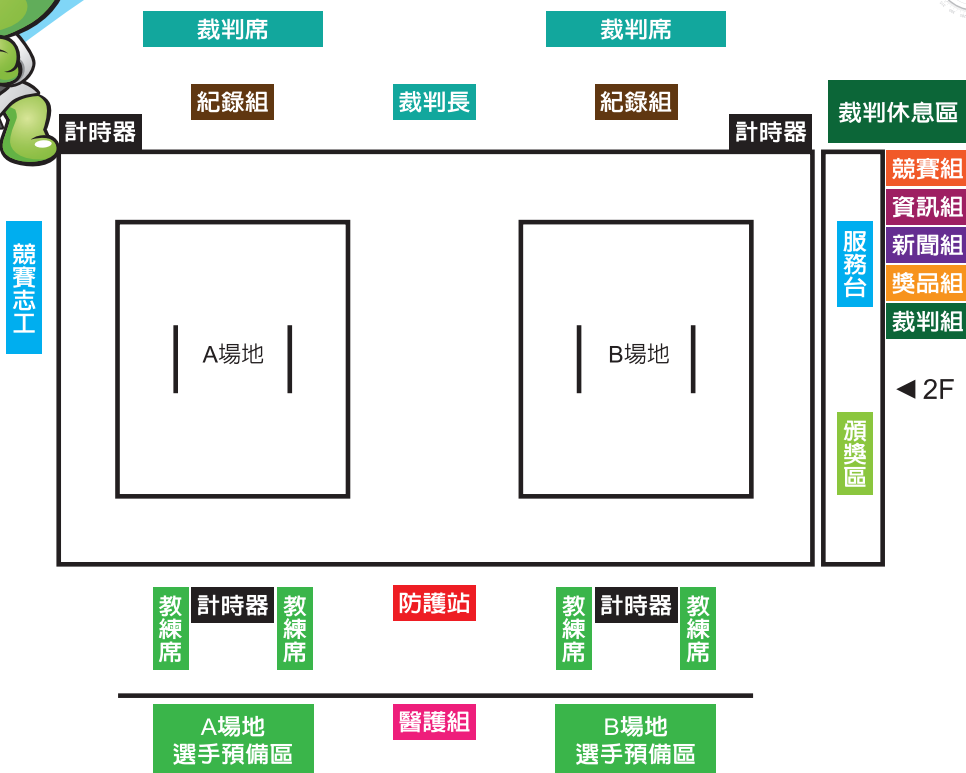

## 競賽場館停車位置圖

羅東高商校園平面圖

# 武術

競賽項目 | 空手道

競賽場地 ▶ 成功國小

(宜蘭縣羅東鎮興東南路100號)

路線指引▶

國道5號→羅東交流道出口下交流道→往南191甲線行駛→  
右轉傳藝路二段/羅東聯絡道→左轉光榮路→靠右繼續行駛光榮路→  
右轉中正南路→靠左行駛中正南路，左轉興東南路→目的地於右邊

停車場▶

校內約有50個停車位，若不足可移至羅東文化工場停車場。

# 空手道

## 競賽場館停車位置圖

成功國小校園平面圖

競賽項目 | 擊劍

競賽場地 ▶ 國華國中

(宜蘭縣羅東鎮國華街101號)

路線指引 ▶

國道5號→羅東交流道出口下交流道→往南191甲線行駛→  
右轉傳藝路二段/羅東聯絡道→右轉光榮路→續接光榮北路→  
行駛中間車道，進入純精路三段/台9線→靠右繼續行駛純精路二段/台9線→  
行駛慢車道，右轉培英路→目的地於右邊

停車場 ▶