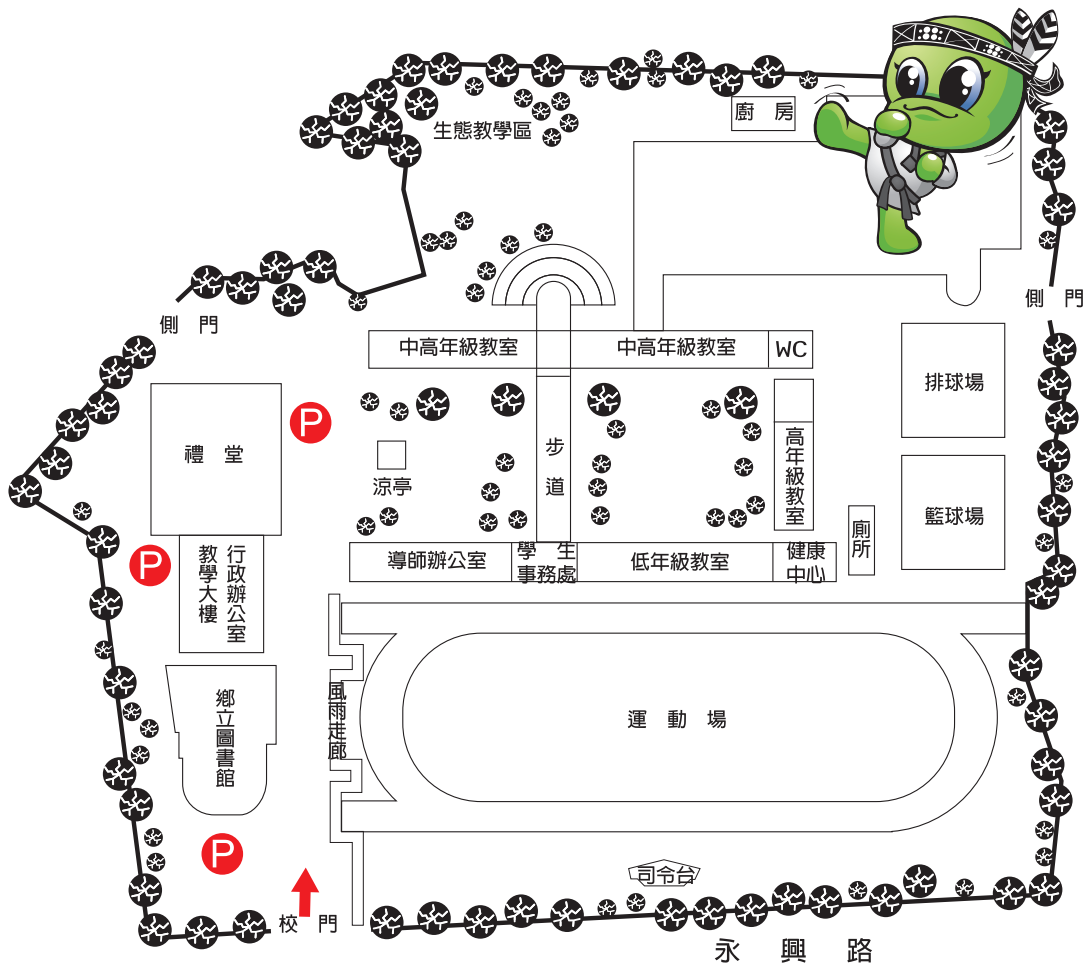

跆拳道

競賽場館停車位置圖

順安國小校園平面圖

競賽場館資訊