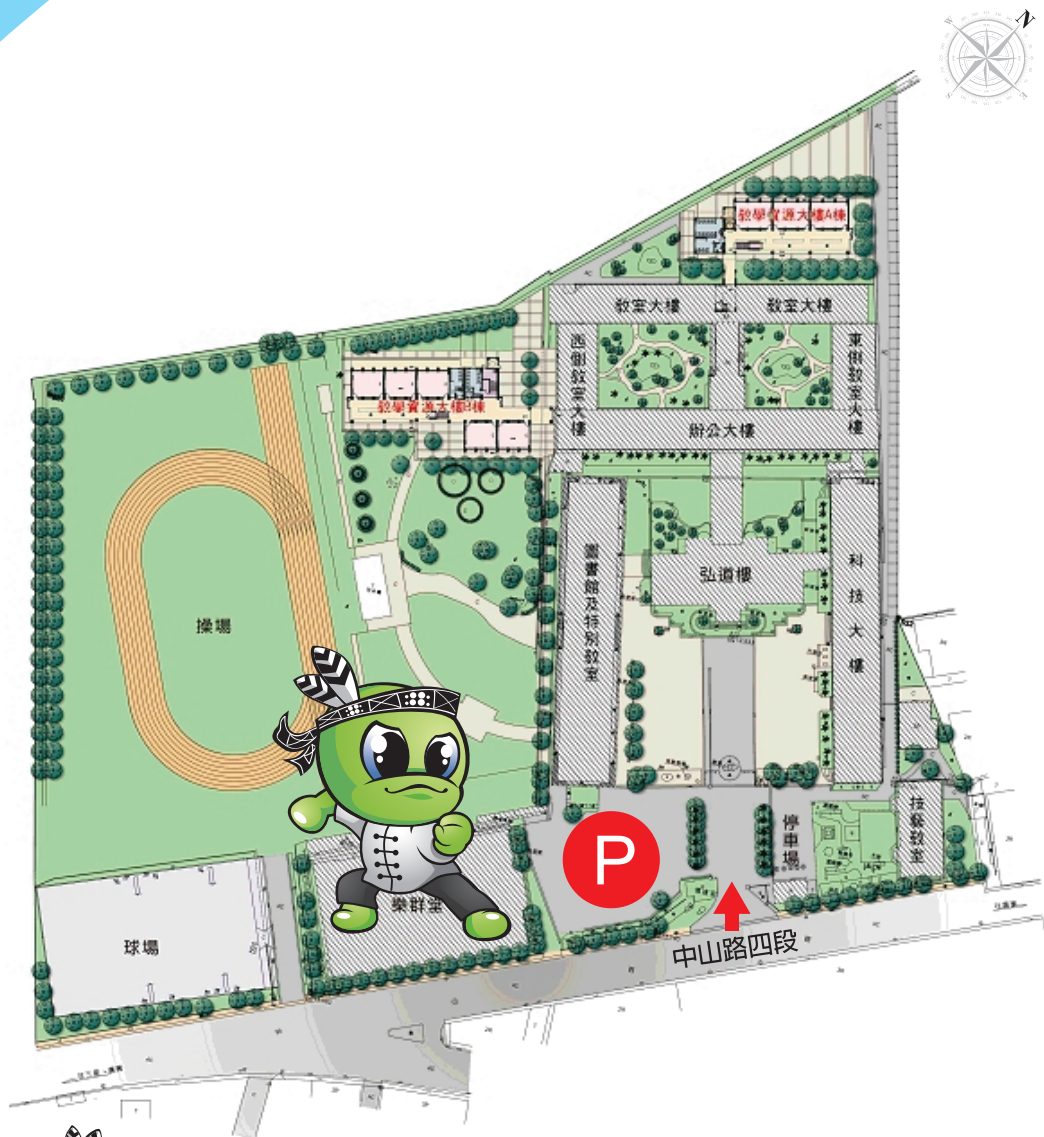

武術

競賽場館停車位置圖

羅東高商校園平面圖