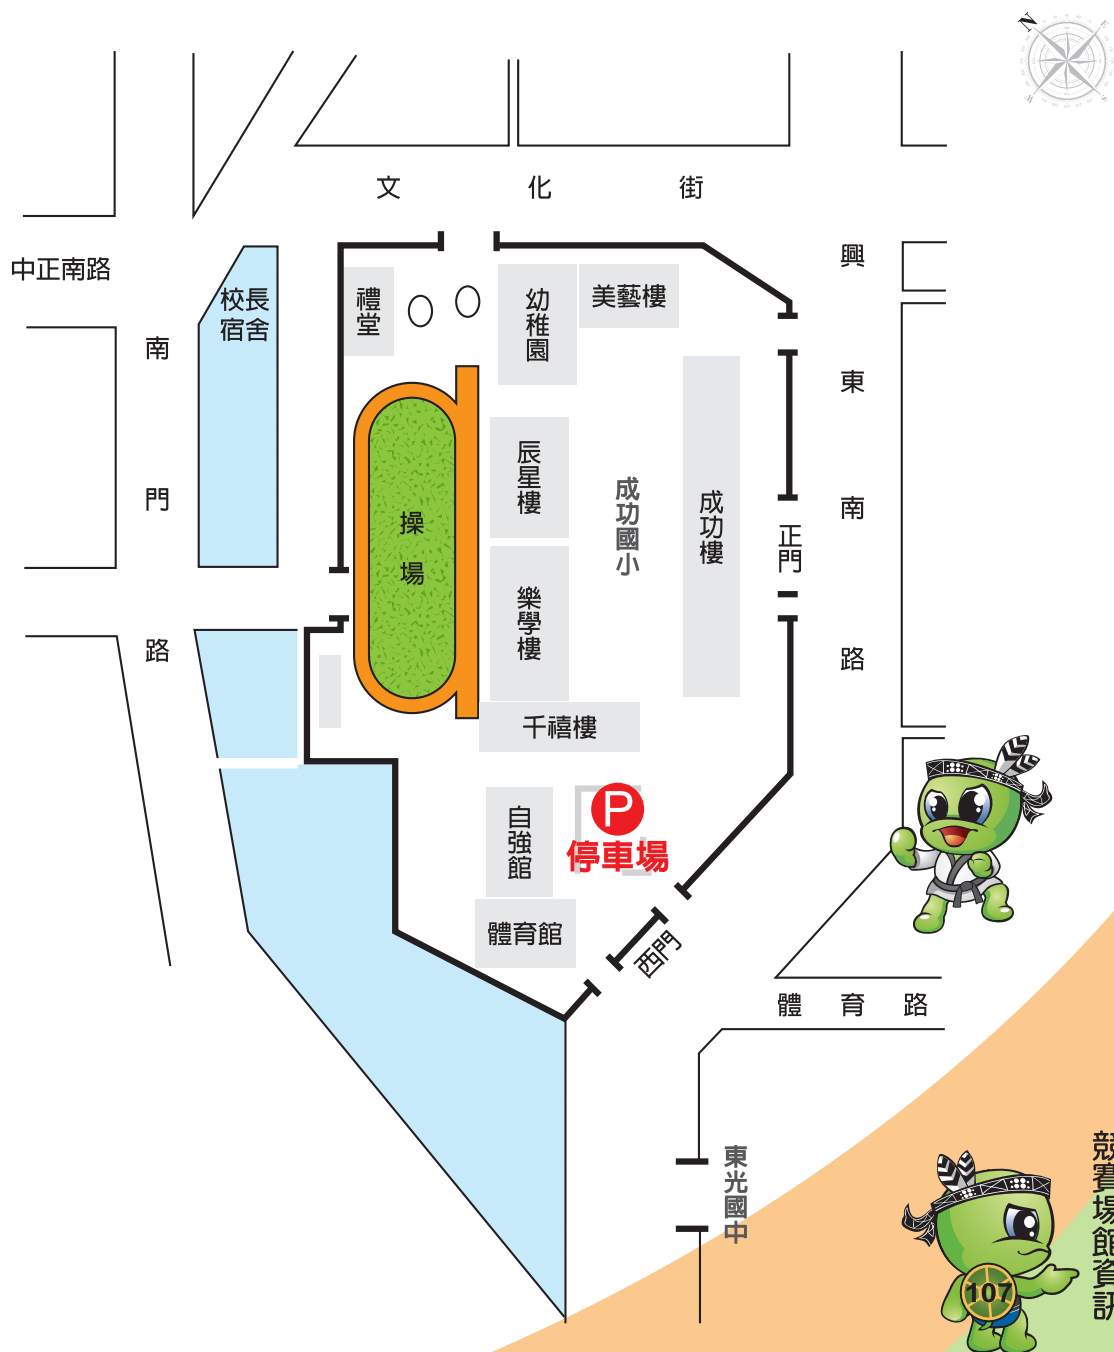

空手道

競賽場館停車位置圖

成功國小校園平面圖