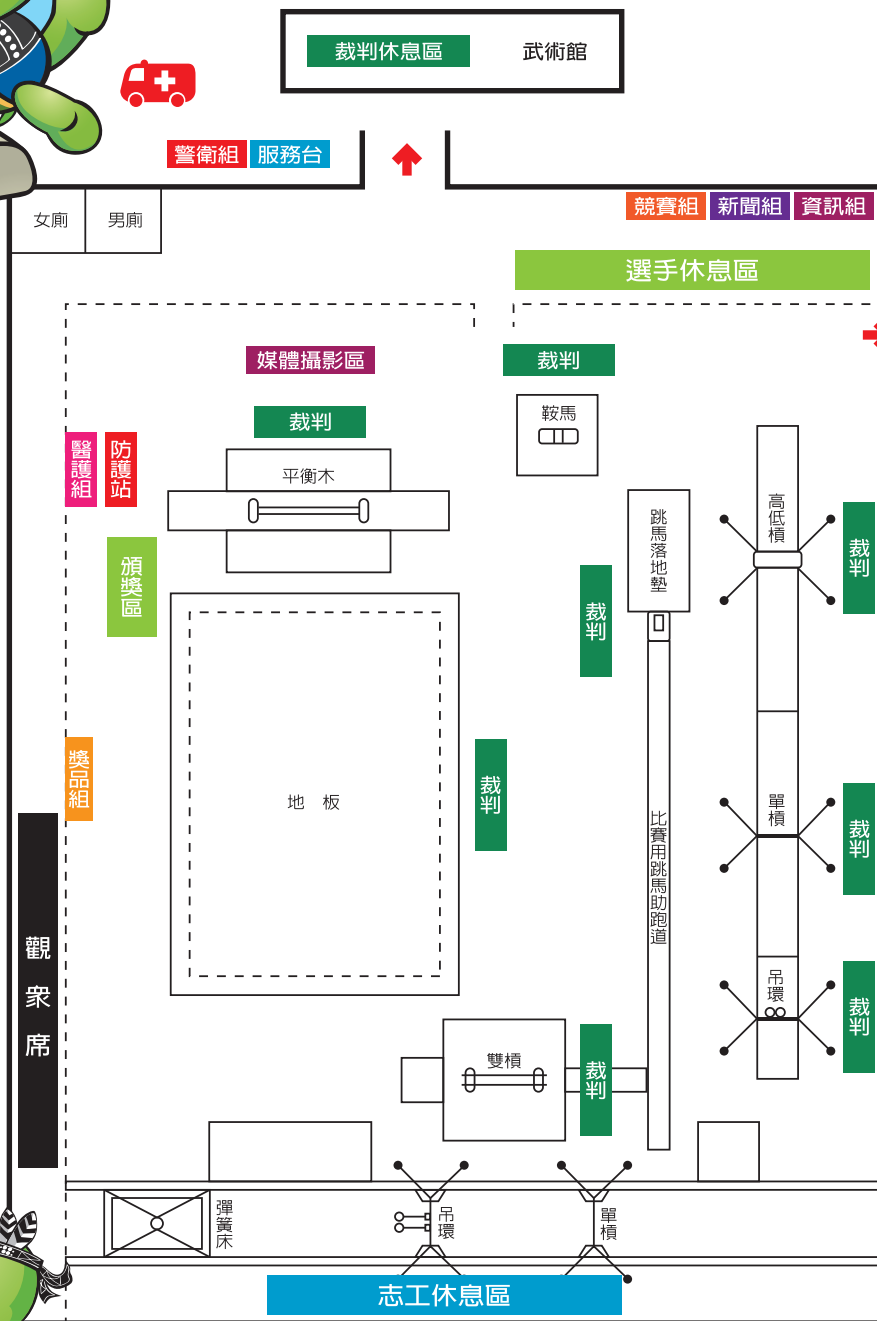

## 競賽場館停車位置圖

羅東國中校園平面圖

競賽場館資訊

宜蘭縣立體操館

# 競技體操

競賽場館資訊

競賽項目 | 跆拳道

競賽場地 ▶ 順安國小

(宜蘭縣冬山鄉永興路二段17號)

路線指引 ▶

國道5號→羅東交流道出口下交流道→往南191甲線行駛→  
右轉傳藝路二段/羅東聯絡道→左轉光榮路→繼續行駛光榮路→  
續接冬山路五段/台9線→左轉義成路三段→右轉永興路二段→目的地於左邊

停車場 ▶