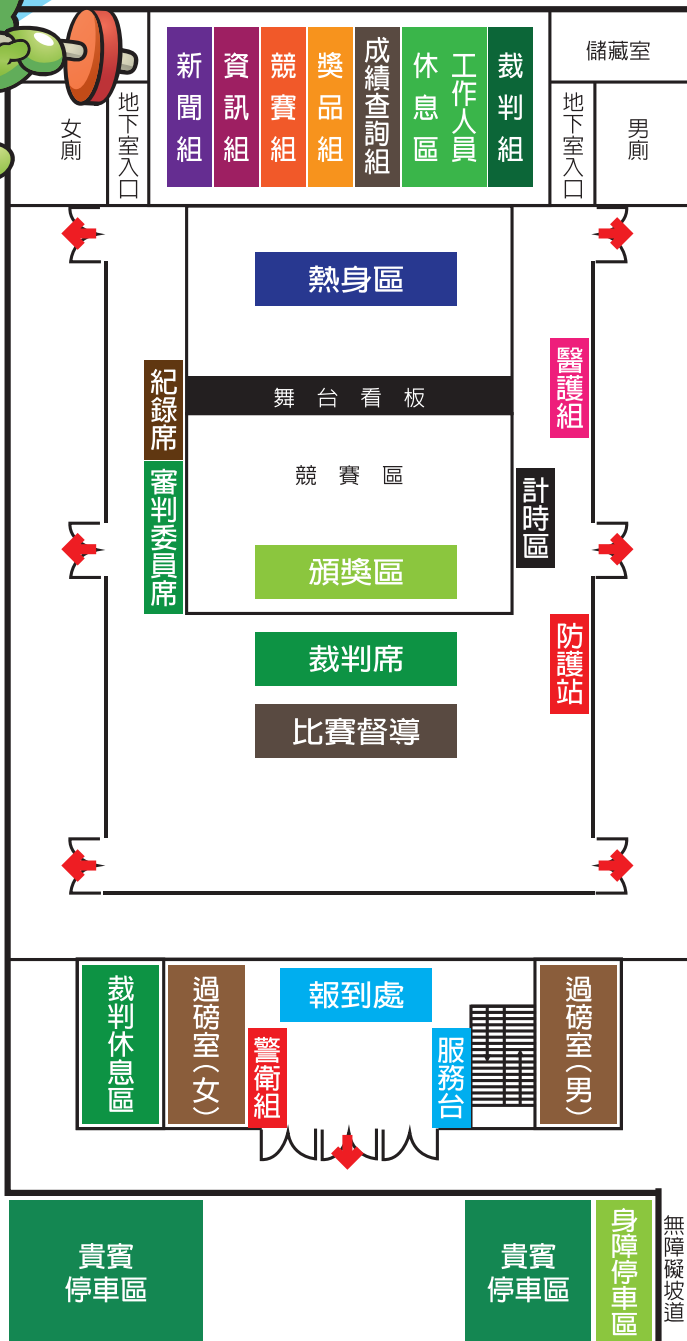

## 競賽場館停車位置圖

東光國中校園平面圖

競賽場館資訊

↑ 汽車車道 (往第一停車區, 選手、隨隊人員、工作人員及觀眾)

無障礙坡道

競賽項目 | 武術

競賽場地 ▶ 羅東高商

(宜蘭縣羅東鎮中山路四段360號)

路線指引 ▶

國道5號→羅東交流道出口下交流道→往南191甲線行駛→  
右轉傳藝路二段/羅東聯絡道→左轉光榮路→繼續行駛光榮路→  
直行快車道接冬山路五段/台9線→續接純精路一段/台9線→  
行駛快車道，左轉中山路四段/台7丙線→目的地於右邊

停車場 ▶

校內約有70個停車位。