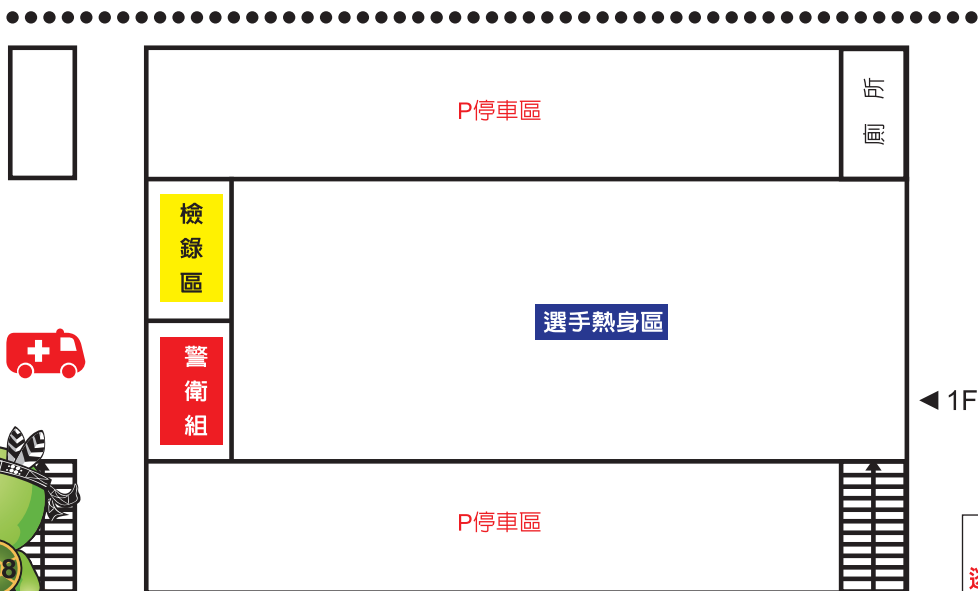

## 競賽場館停車位置圖

羅東高商校園平面圖

# 武術

競賽項目 | 空手道

競賽場地 ▶ 成功國小

(宜蘭縣羅東鎮興東南路100號)

路線指引▶

國道5號→羅東交流道出口下交流道→往南191甲線行駛→  
右轉傳藝路二段/羅東聯絡道→左轉光榮路→靠右繼續行駛光榮路→  
右轉中正南路→靠左行駛中正南路，左轉興東南路→目的地於右邊

停車場▶

校內約有50個停車位，若不足可移至羅東文化工場停車場。

## 競賽場館停車位置圖

成功國小校園平面圖

競賽項目 | 擊劍

競賽場地 ▶ 國華國中

(宜蘭縣羅東鎮國華街101號)

路線指引 ▶

國道5號→羅東交流道出口下交流道→往南191甲線行駛→  
右轉傳藝路二段/羅東聯絡道→右轉光榮路→續接光榮北路→  
行駛中間車道，進入純精路三段/台9線→靠右繼續行駛純精路二段/台9線→  
行駛慢車道，右轉培英路→目的地於右邊

停車場 ▶